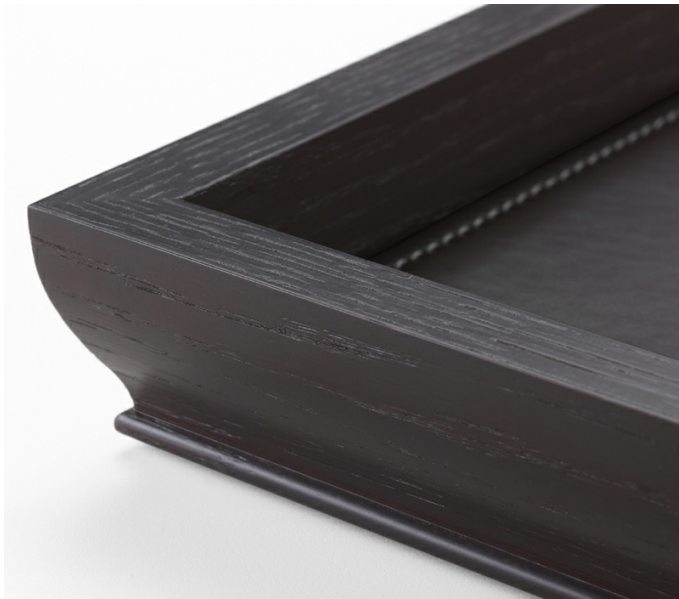

# Ambrogio

by Romeo Sozzi

Objekte

## Ceci n'est pas un objet

Die Einrichtungsaccessoires von Promemoria sind viel mehr als einfach nur Gegenstände für das Zuhause: Sie sind kleine stilistische Akzente, die Romeo Sozzis Bild des täglichen Lebens abrunden. „Ambrogio“ ist ein Eichentablett mit Ledereinlage. Es ist in zwei Größen erhältlich, quadratisch oder rechteckig. Dieses Tablett kombiniert edles Eichenholz mit modernem farbigen Leder und wird so zu einem klassischen Gegenstand, der mit der Zeit geht.