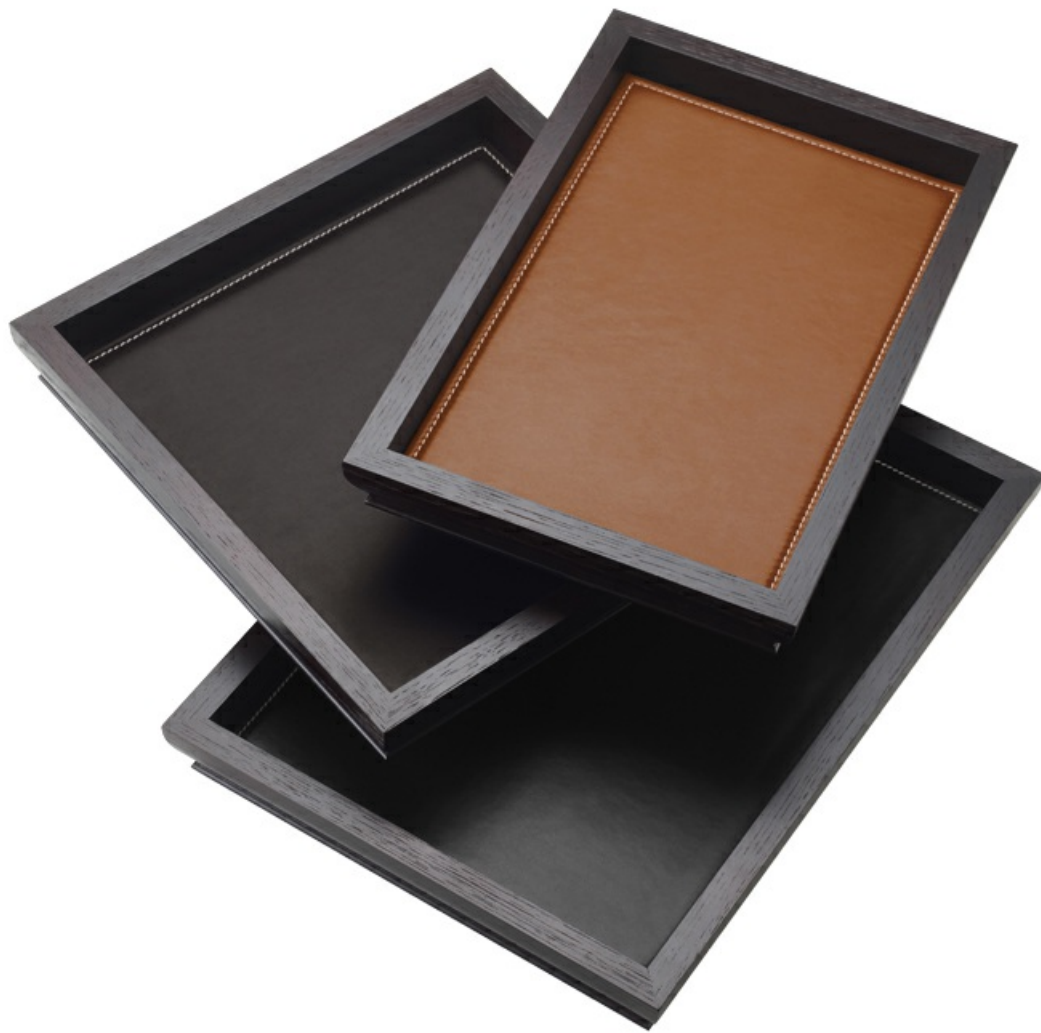

# Ambrogio

by Romeo Sozzi

Objekte

## Ceci n'est pas un objet

Die Einrichtungsaccessoires von Promemoria sind viel mehr als einfach nur Gegenstände für das Zuhause: Sie sind kleine stilistische Akzente, die Romeo Sozzis Bild des täglichen Lebens abrunden. „Ambrogio“ ist ein Eichentablett mit Ledereinlage. Es ist in zwei Größen erhältlich, quadratisch oder rechteckig. Dieses Tablett kombiniert edles Eichenholz mit modernem farbigen Leder und wird so zu einem klassischen Gegenstand, der mit der Zeit geht.