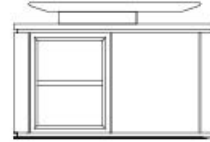

Schreibtische / Night Tales / 2016

110 cm
43⁵/₁₆"
95 cm
37³/₈"

MOD.C

280 cm
110¹/₄"
230 cm
90⁹/₁₆"

110 cm
43⁵/₁₆"
95 cm
37³/₈"

70 cm
27⁹/₁₆"
75 cm
29¹/₂"

3 cassetti
3 drawers

3 cassetti
3 drawers