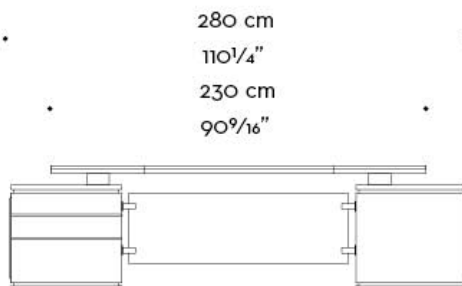

Au Bout de la Nuit

by Davide Sozzi

Schreibtische / Night Tales / 2016

Abmessungen

MOD.A

MOD.B

Au Bout de la Nuit

by Davide Sozzi

Schreibtische / Night Tales / 2016

110 cm
43⁵/₁₆"
95 cm
37³/₈"

MOD.C

280 cm
110¹/₄"
230 cm
90⁹/₁₆"

110 cm
43⁵/₁₆"
95 cm
37³/₈"

70 cm
27⁹/₁₆"
75 cm
29¹/₂"

3 cassetti
3 drawers

3 cassetti
3 drawers