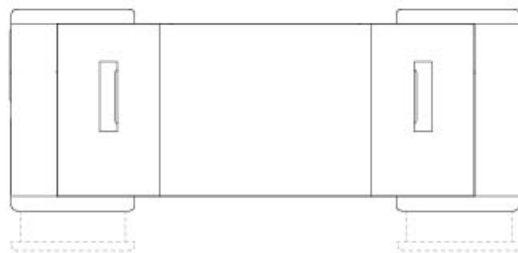

Schreibtische / Night Tales / 2016

110 cm
43⁵/₁₆"
95 cm
37³/₈"

MOD.C

280 cm
110¹/₄"
230 cm
90⁹/₁₆"

110 cm
43⁵/₁₆"
95 cm
37³/₈"

70 cm
27⁹/₁₆"
75 cm
29¹/₂"

3 cassetti
3 drawers

3 cassetti
3 drawers