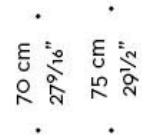

Au Bout de la Nuit

by Davide Sozzi

Schreibtische / Night Tales / 2016

Abmessungen

MOD.A

MOD.B

Au Bout de la Nuit

by Davide Sozzi

Schreibtische / Night Tales / 2016

110 cm
43⁵/₁₆"
95 cm
37³/₈"

MOD.C

280 cm
110¹/₄"
230 cm
90⁹/₁₆"

110 cm
43⁵/₁₆"
95 cm
37³/₈"

70 cm
27⁹/₁₆"
75 cm
29¹/₂"

3 cassetti
3 drawers

3 cassetti
3 drawers