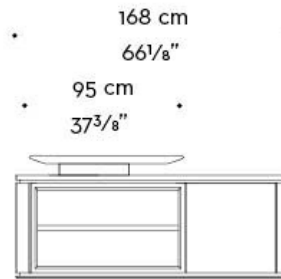

Au Bout de la Nuit

by Davide Sozzi

Schreibtische / Night Tales / 2016

Abmessungen

MOD.A

MOD.B

Au Bout de la Nuit

by Davide Sozzi

Schreibtische / Night Tales / 2016

110 cm
43⁵/₁₆"
95 cm
37³/₈"

MOD.C

280 cm
110¹/₄"
230 cm
90⁹/₁₆"

110 cm
43⁵/₁₆"
95 cm
37³/₈"

70 cm
27⁹/₁₆"
75 cm
29¹/₂"

3 cassetti
3 drawers

3 cassetti
3 drawers