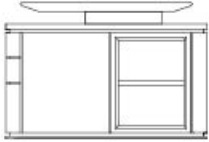

Au Bout de la Nuit

by Davide Sozzi

Schreibtische / Night Tales / 2016

Abmessungen

MOD.A

MOD.B

Au Bout de la Nuit

by Davide Sozzi

Schreibtische / Night Tales / 2016

110 cm
43⁵/₁₆"
95 cm
37³/₈"

MOD.C

280 cm
110¹/₄"
230 cm
90⁹/₁₆"

110 cm
43⁵/₁₆"
95 cm
37³/₈"

70 cm
27⁹/₁₆"
75 cm
29¹/₂"

3 cassetti
3 drawers

3 cassetti
3 drawers