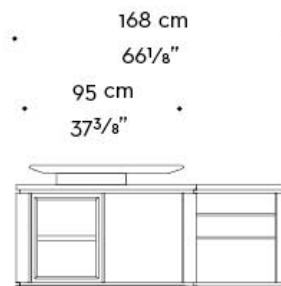

Au Bout de la Nuit

by Davide Sozzi

Schreibtische / Night Tales / 2016

Abmessungen

MOD.A

MOD.B

Au Bout de la Nuit

by Davide Sozzi

Schreibtische / Night Tales / 2016

110 cm
43⁵/₁₆"
95 cm
37³/₈"

MOD.C

280 cm
110¹/₄"
230 cm
90⁹/₁₆"

110 cm
43⁵/₁₆"
95 cm
37³/₈"

70 cm
27⁹/₁₆"
75 cm
29¹/₂"

3 cassetti
3 drawers

3 cassetti
3 drawers