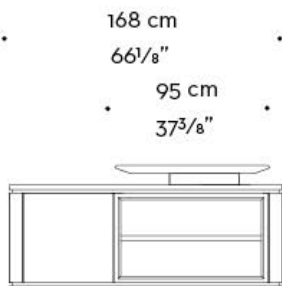

Au Bout de la Nuit

by Davide Sozzi

Schreibtische / Night Tales / 2016

Abmessungen

MOD.A

MOD.B

Au Bout de la Nuit

by Davide Sozzi

Schreibtische / Night Tales / 2016

110 cm
43⁵/₁₆"
95 cm
37³/₈"

MOD.C

280 cm
110¹/₄"
230 cm
90⁹/₁₆"

110 cm
43⁵/₁₆"
95 cm
37³/₈"

70 cm
27⁹/₁₆"
75 cm
29¹/₂"

3 cassetti
3 drawers

3 cassetti
3 drawers