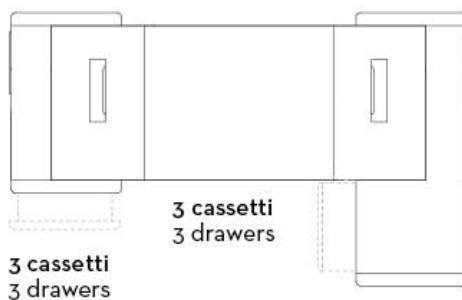

Au Bout de la Nuit

by Davide Sozzi

Schreibtische / Night Tales / 2016

Abmessungen

MOD.A

MOD.B

Au Bout de la Nuit

by Davide Sozzi

Schreibtische / Night Tales / 2016

110 cm
43⁵/₁₆"
95 cm
37³/₈"

MOD.C

280 cm
110¹/₄"
230 cm
90⁹/₁₆"

110 cm
43⁵/₁₆"
95 cm
37³/₈"

70 cm
27⁹/₁₆"
75 cm
29¹/₂"

3 cassetti
3 drawers

3 cassetti
3 drawers