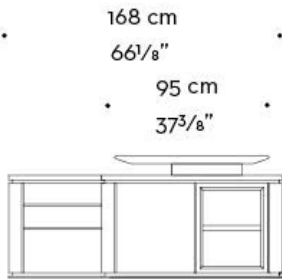

Au Bout de la Nuit

by Davide Sozzi

Schreibtische / Night Tales / 2016

Abmessungen

MOD.A

MOD.B

Au Bout de la Nuit

by Davide Sozzi

Schreibtische / Night Tales / 2016

110 cm
43⁵/₁₆"
95 cm
37³/₈"

MOD.C

280 cm
110¹/₄"
230 cm
90⁹/₁₆"

110 cm
43⁵/₁₆"
95 cm
37³/₈"

70 cm
27⁹/₁₆"
75 cm
29¹/₂"

3 cassetti
3 drawers

3 cassetti
3 drawers