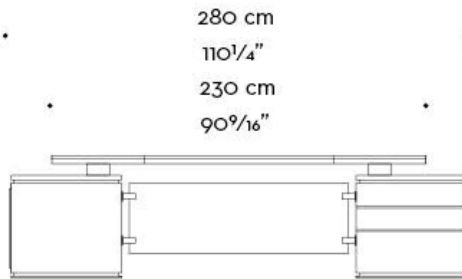

Au Bout de la Nuit

by Davide Sozzi

Schreibtische / Night Tales / 2016

Abmessungen

MOD.A

MOD.B

Au Bout de la Nuit

by Davide Sozzi

Schreibtische / Night Tales / 2016

110 cm
43⁵/₁₆"
95 cm
37³/₈"

MOD.C

280 cm
110¹/₄"
230 cm
90⁹/₁₆"

110 cm
43⁵/₁₆"
95 cm
37³/₈"

70 cm
27⁹/₁₆"
75 cm
29¹/₂"

3 cassetti
3 drawers

3 cassetti
3 drawers