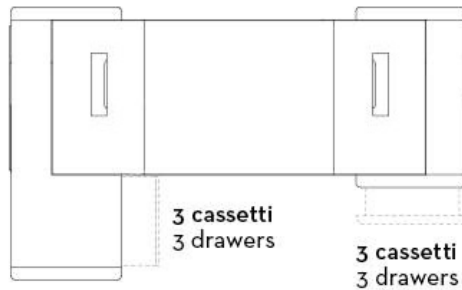

Au Bout de la Nuit

by Davide Sozzi

Schreibtische / Night Tales / 2016

Abmessungen

MOD.A

MOD.B

Au Bout de la Nuit

by Davide Sozzi

Schreibtische / Night Tales / 2016

110 cm
43⁵/₁₆"
95 cm
37³/₈"

MOD.C

280 cm
110¹/₄"
230 cm
90⁹/₁₆"

110 cm
43⁵/₁₆"
95 cm
37³/₈"

70 cm
27⁹/₁₆"
75 cm
29¹/₂"

3 cassetti
3 drawers

3 cassetti
3 drawers