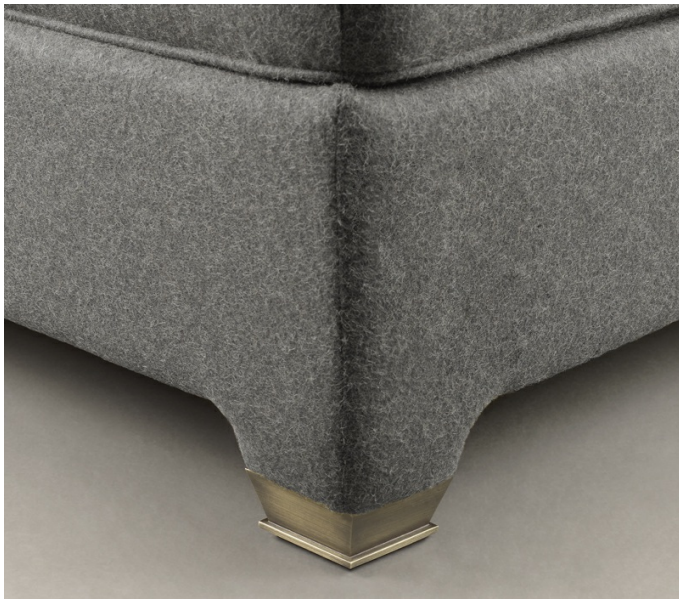

## Komfort und Entspannung

Mit der klaren Linienführung des Fußhockers „Augusto“ kontrastiert die Weichheit des Leder- oder Stoffbezugs. Das Sitzpolster ist abnehmbar. Der Fußhocker ist Teil der Polstermöbelserie „Augusto“, zu der auch ein modulares Sofa und eine Chaiselongue-Dormeuse gehören.