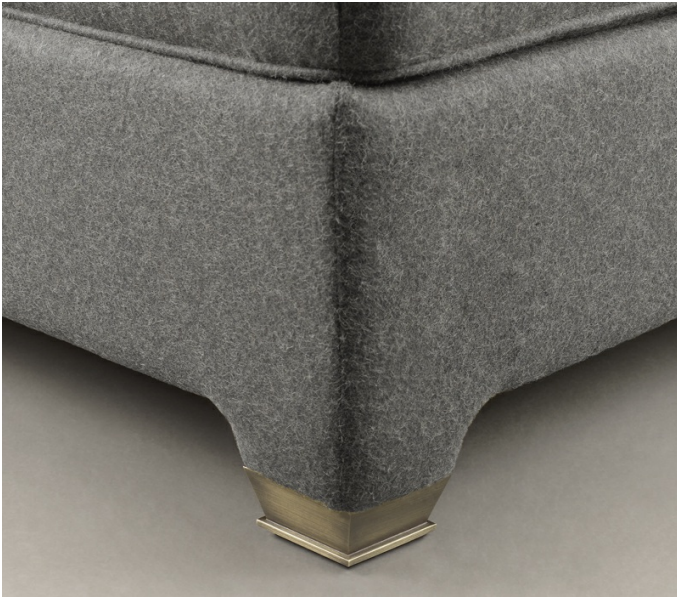

Augusto

by Romeo Sozzi
Sofas und Sessel

Augusto

by Romeo Sozzi
Sofas und Sessel

Komfort und Entspannung

Mit der klaren Linienführung des Fußhockers „Augusto“ kontrastiert die Weichheit des Leder- oder Stoffbezugs. Das Sitzpolster ist abnehmbar. Der Fußhocker ist Teil der Polstermöbelserie „Augusto“, zu der auch ein modulares Sofa und eine Chaiselongue-Dormeuse gehören.

Augusto

by Romeo Sozzi
Sofas und Sessel

Abmessungen