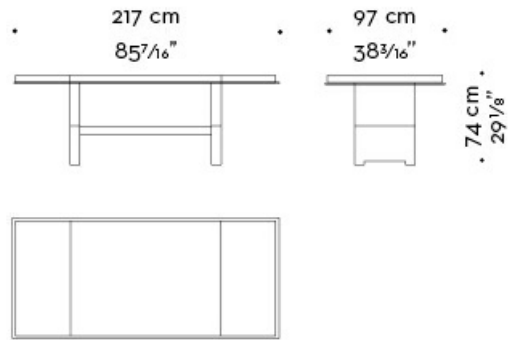

Bamboo

by Romeo Sozzi

Tische

Bamboo

by Romeo Sozzi

Tische

Der Luxus steckt im Detail

„Bamboo“ ist ein massiv-robuster Esstisch. Die Grundstruktur des Tisches ist in verschiedenen Holzarten erhältlich, die Basis in Bronze oder satiniertem Nickel. Erhältlich mit Tischplattenprofil und Basis vollständig in Bronze oder satiniertem Nickel.

Bamboo

by Romeo Sozzi

Tische

Abmessungen

EXTRA PRICE top profile and legs completely in bronze or nickel

EXTRA PRICE top profile and legs completely in bronze or nickel

EXTRA PRICE top profile and legs completely in bronze or nickel