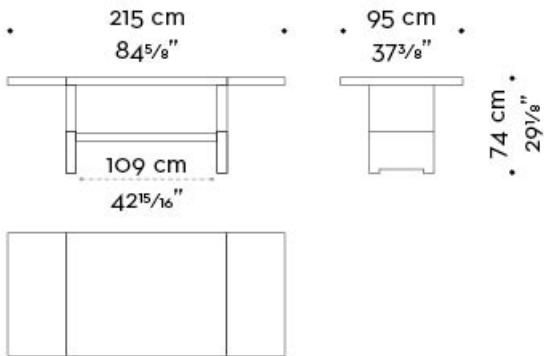

Bamboo

by Romeo Sozzi

Tische

Bamboo

by Romeo Sozzi

Tische

Der Luxus steckt im Detail

„Bamboo“ ist ein massiv-robuster Esstisch. Die Grundstruktur des Tisches ist in verschiedenen Holzarten erhältlich, die Basis in Bronze oder satiniertem Nickel. Erhältlich mit Tischplattenprofil und Basis vollständig in Bronze oder satiniertem Nickel.

Bamboo

by Romeo Sozzi

Tische

Abmessungen

EXTRA PRICE top profile and legs completely in bronze or nickel

EXTRA PRICE top profile and legs completely in bronze or nickel

EXTRA PRICE top profile and legs completely in bronze or nickel