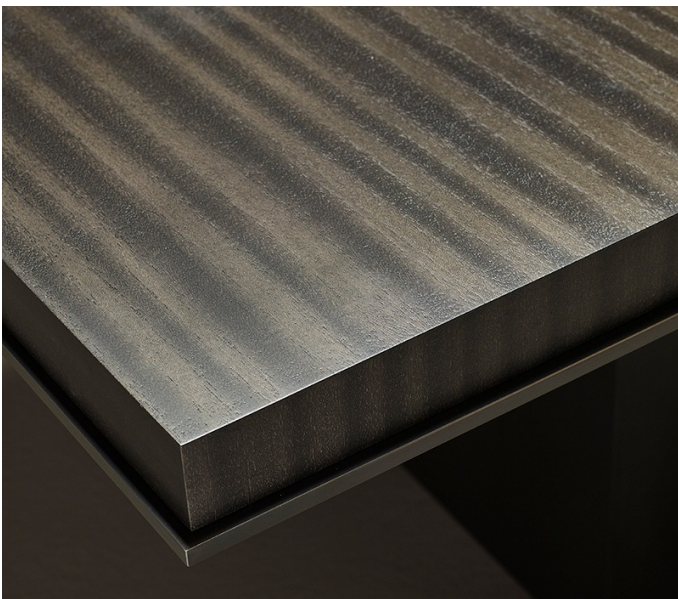

Bamboo

by Romeo Sozzi

Tische

Bamboo

by Romeo Sozzi

Tische

Der Luxus steckt im Detail

„Bamboo“ ist ein massiv-robuster Esstisch. Die Grundstruktur des Tisches ist in verschiedenen Holzarten erhältlich, die Basis in Bronze oder satiniertem Nickel. Erhältlich mit Tischplattenprofil und Basis vollständig in Bronze oder satiniertem Nickel.

Bamboo

by Romeo Sozzi

Tische

Abmessungen

EXTRA PRICE top profile and legs completely in bronze or nickel

EXTRA PRICE top profile and legs completely in bronze or nickel

EXTRA PRICE top profile and legs completely in bronze or nickel