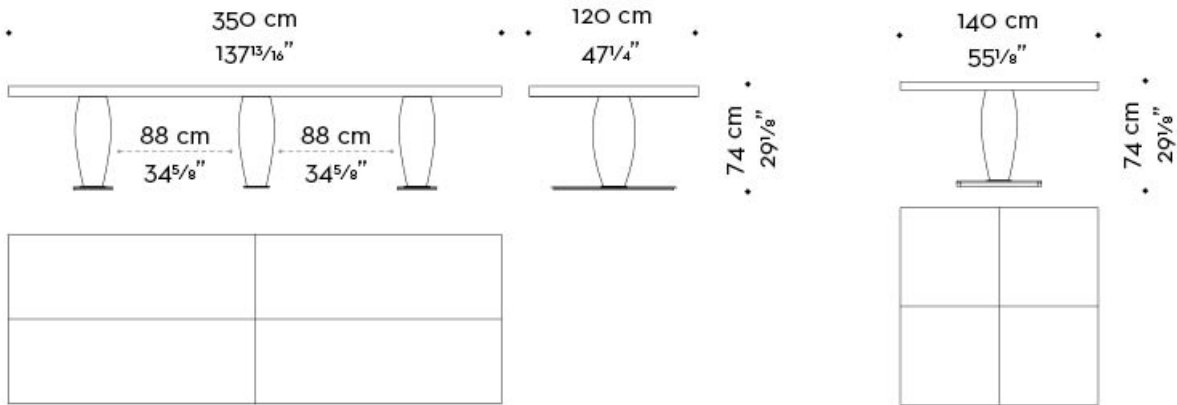

Bassano

by Romeo Sozzi

Tische

Bassano

by Romeo Sozzi

Tische

Elegant und monumental

„Bassano“ ist ein eindrucksvoller Esstisch aus Holz mit edlem Finish. Er ist in runder und rechteckiger Ausführung erhältlich. Sein Sockel besteht aus Bronze, die Tischplatte ist mit quadratisch oder im Streifenmuster eingearbeiteten Intarsien erhältlich. Der Esstisch „Bassano“ ist Teil einer großen Serie von Tischen, die Bestseller von Promemoria sind. Charakteristisch sind die gewölbten Säulen, auf denen die Tischplatte aufliegt. Das Ganze erinnert an ein architektonisches Meisterwerk, das auf einem soliden Fundament ruht. Vervollständigt wird dieser Tisch durch einen Drehteller mit einem Durchmesser von 70 oder 90 cm.

Bassano

by Romeo Sozzi

Tische

Abmessungen

Bassano

by Romeo Sozzi

Tische