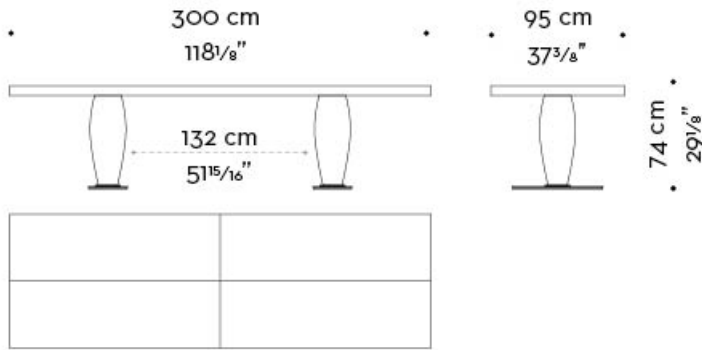

Bassano

by Romeo Sozzi

Tische

Bassano

by Romeo Sozzi

Tische

Elegant und monumental

„Bassano“ ist ein eindrucksvoller Esstisch aus Holz mit edlem Finish. Er ist in runder und rechteckiger Ausführung erhältlich. Sein Sockel besteht aus Bronze, die Tischplatte ist mit quadratisch oder im Streifenmuster eingearbeiteten Intarsien erhältlich. Der Esstisch „Bassano“ ist Teil einer großen Serie von Tischen, die Bestseller von Promemoria sind. Charakteristisch sind die gewölbten Säulen, auf denen die Tischplatte aufliegt. Das Ganze erinnert an ein architektonisches Meisterwerk, das auf einem soliden Fundament ruht. Vervollständigt wird dieser Tisch durch einen Drehteller mit einem Durchmesser von 70 oder 90 cm.

Bassano

by Romeo Sozzi

Tische

Abmessungen

Bassano

by Romeo Sozzi

Tische

Bassano