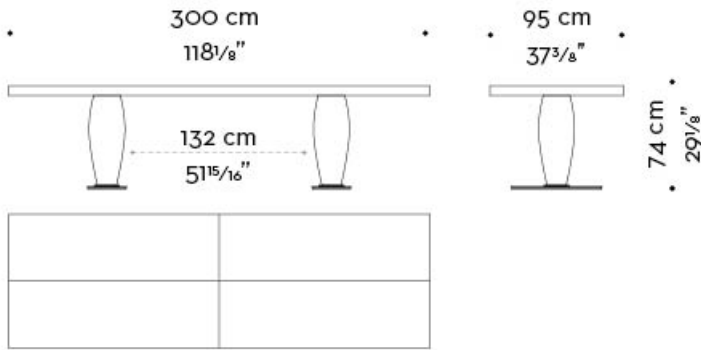

Bassano

by Romeo Sozzi

Tische

Bassano

by Romeo Sozzi

Tische

Elegant und monumental

„Bassano“ ist ein eindrucksvoller Esstisch aus Holz mit edlem Finish. Er ist in runder und rechteckiger Ausführung erhältlich. Sein Sockel besteht aus Bronze, die Tischplatte ist mit quadratisch oder im Streifenmuster eingearbeiteten Intarsien erhältlich. Der Esstisch „Bassano“ ist Teil einer großen Serie von Tischen, die Bestseller von Promemoria sind. Charakteristisch sind die gewölbten Säulen, auf denen die Tischplatte aufliegt. Das Ganze erinnert an ein architektonisches Meisterwerk, das auf einem soliden Fundament ruht. Vervollständigt wird dieser Tisch durch einen Drehteller mit einem Durchmesser von 70 oder 90 cm.

Bassano

by Romeo Sozzi

Tische

Abmessungen

Bassano

by Romeo Sozzi

Tische