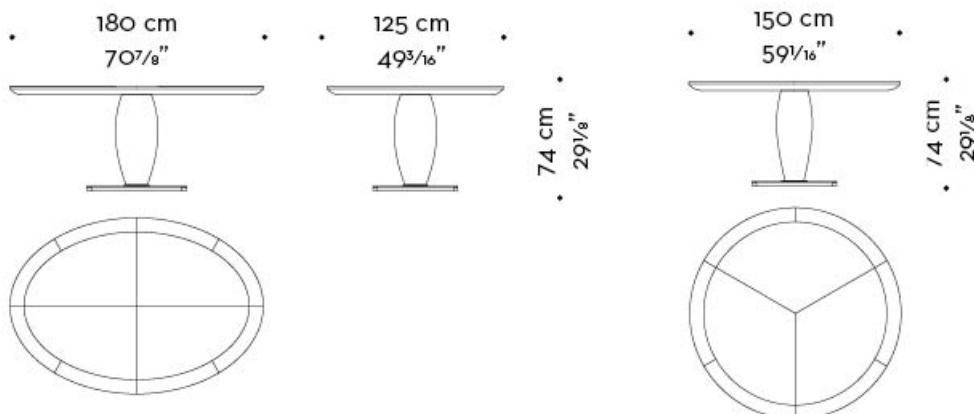

Bassano

by Romeo Sozzi

Tische

Bassano

by Romeo Sozzi

Tische

Elegant und monumental

„Bassano“ ist ein eindrucksvoller Esstisch aus Holz mit edlem Finish. Er ist in runder und rechteckiger Ausführung erhältlich. Sein Sockel besteht aus Bronze, die Tischplatte ist mit quadratisch oder im Streifenmuster eingearbeiteten Intarsien erhältlich. Der Esstisch „Bassano“ ist Teil einer großen Serie von Tischen, die Bestseller von Promemoria sind. Charakteristisch sind die gewölbten Säulen, auf denen die Tischplatte aufliegt. Das Ganze erinnert an ein architektonisches Meisterwerk, das auf einem soliden Fundament ruht. Vervollständigt wird dieser Tisch durch einen Drehteller mit einem Durchmesser von 70 oder 90 cm.

Bassano

by Romeo Sozzi

Tische

Abmessungen

Bassano

by Romeo Sozzi

Tische