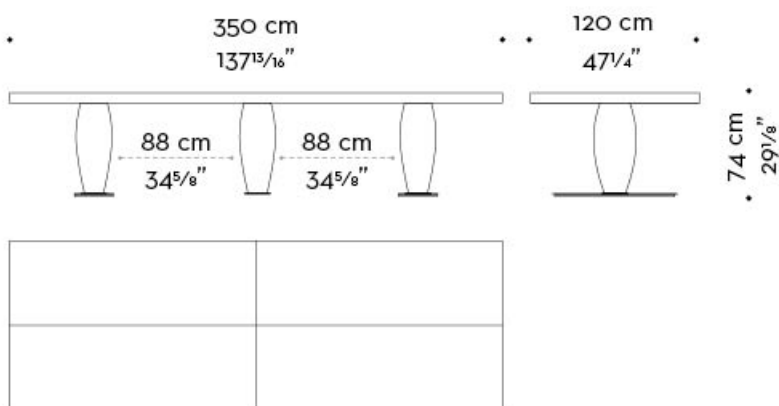

Bassano

by Romeo Sozzi

Tische

Bassano

by Romeo Sozzi

Tische

Elegant und monumental

„Bassano“ ist ein eindrucksvoller Esstisch aus Holz mit edlem Finish. Er ist in runder und rechteckiger Ausführung erhältlich. Sein Sockel besteht aus Bronze, die Tischplatte ist mit quadratisch oder im Streifenmuster eingearbeiteten Intarsien erhältlich. Der Esstisch „Bassano“ ist Teil einer großen Serie von Tischen, die Bestseller von Promemoria sind. Charakteristisch sind die gewölbten Säulen, auf denen die Tischplatte aufliegt. Das Ganze erinnert an ein architektonisches Meisterwerk, das auf einem soliden Fundament ruht. Vervollständigt wird dieser Tisch durch einen Drehteller mit einem Durchmesser von 70 oder 90 cm.

Bassano

by Romeo Sozzi

Tische

Abmessungen

Bassano

by Romeo Sozzi

Tische

Bassano