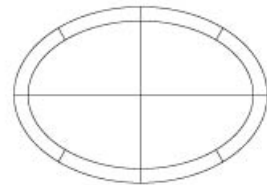

Bassano

by Romeo Sozzi

Tische

Bassano

by Romeo Sozzi

Tische

Elegant und monumental

„Bassano“ ist ein eindrucksvoller Esstisch aus Holz mit edlem Finish. Er ist in runder und rechteckiger Ausführung erhältlich. Sein Sockel besteht aus Bronze, die Tischplatte ist mit quadratisch oder im Streifenmuster eingearbeiteten Intarsien erhältlich. Der Esstisch „Bassano“ ist Teil einer großen Serie von Tischen, die Bestseller von Promemoria sind. Charakteristisch sind die gewölbten Säulen, auf denen die Tischplatte aufliegt. Das Ganze erinnert an ein architektonisches Meisterwerk, das auf einem soliden Fundament ruht. Vervollständigt wird dieser Tisch durch einen Drehteller mit einem Durchmesser von 70 oder 90 cm.

Bassano

by Romeo Sozzi

Tische

Abmessungen

Bassano

by Romeo Sozzi

Tische

Bassano