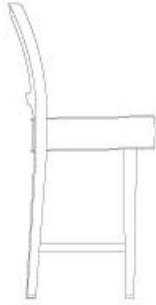

Bilou Bilou

by Romeo Sozzi

Sitzmöbel

Bilou Bilou

by Romeo Sozzi

Sitzmöbel

Bitte, nehmen Sie Platz!

Die Ästhetik des Hockers „Bilou Bilou“ ist an eines der beliebtesten Stuhlmodelle von Promemoria angelehnt. Hier wird die unverkennbar kultige Silhouette überraschend neu interpretiert, was den Hocker zum absoluten Muss für Designliebhaber macht. Der Rahmen von „Bilou Bilou“ besteht aus Buchenholz. Die Sitzfläche ist mit Stoff oder Leder bezogen, die Fußstütze und die Füße aus Bronze gefertigt. Das Modell ist auch vollständig mit dem für „Rainbow“ typischen Stoff oder Nappaleder.

Bilou Bilou

by Romeo Sozzi
Sitzmöbel

Abmessungen

• 45 cm •
17¹¹/₁₆"

• 54,5 cm •
21⁷/₁₆"

• 109,5 cm •
43¹/₈"