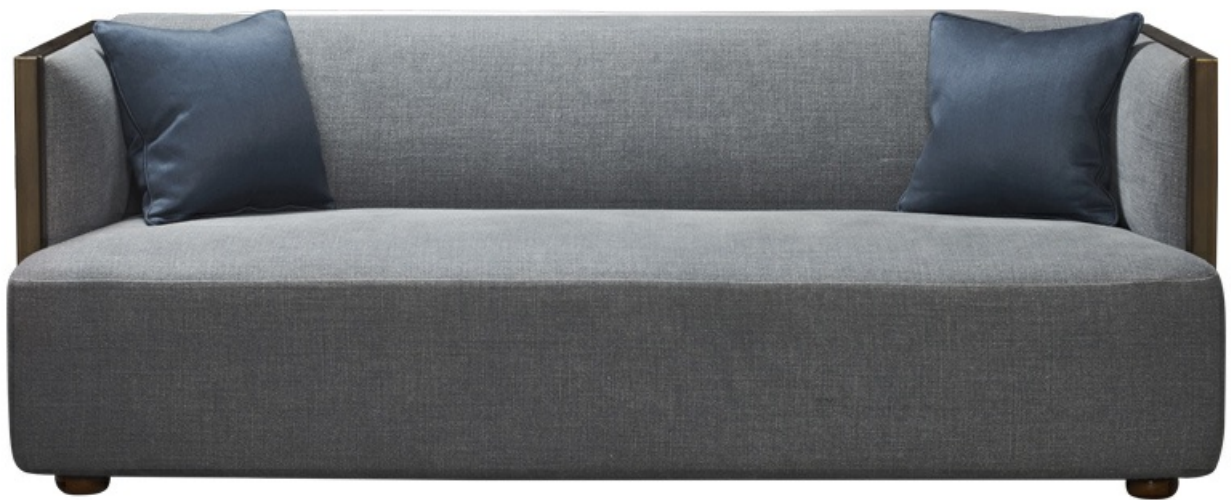

Boccaccio

by Romeo Sozzi
Sofas und Sessel

Boccaccio

by Romeo Sozzi
Sofas und Sessel

Taktile Erfahrungen

„Boccaccio“ ist ein Sofa mit einer Grundstruktur aus Bronze und nicht abnehmbarem Stoffbezug. Der Dialog zwischen den beiden Materialien zeigt sich in den Lichtreflexen zwischen der glänzenden Bronze und dem Stoff und wird in der Berührung fortgeführt. Die Hand gleitet über die glatte Bronze und berührt den weichen Stoff. Hier lässt man sich gerne nieder und fühlt sich geborgen. Ergänzend zum Sofa gibt es den Sessel „Boccaccio“ im selben Design.

Boccaccio

by Romeo Sozzi
Sofas und Sessel

Abmessungen