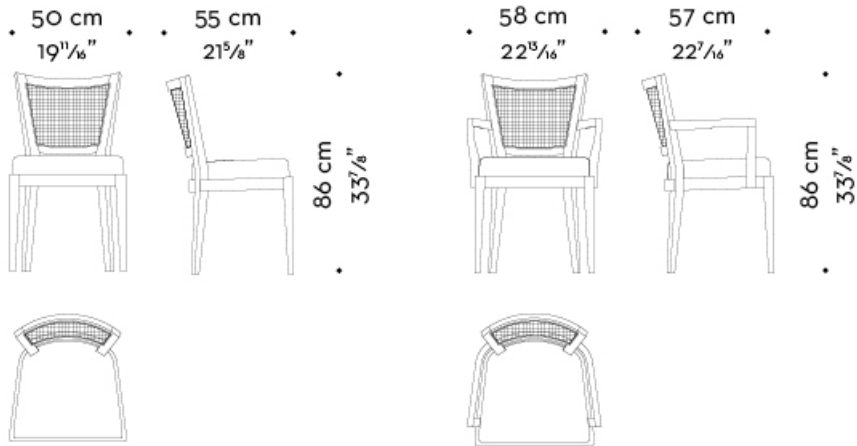

Caffè

by Romeo Sozzi
Sitzmöbel

Caffè

by Romeo Sozzi
Sitzmöbel

Bitte, nehmen Sie Platz!

„Caffè“ ist ein Esszimmerstuhl mit oder ohne Armlehnen. Der Rahmen ist aus Buchenholz gefertigt, den eine Rückenlehne aus Strohgeflecht abrundet. Der Stuhl ist mit Stoff- oder Lederpolster erhältlich. Ebenfalls möglich sind gepolstertes Rückenteil, Sattelstichsaum und Large-Ausführung. Die Stühle der Serie Caffè erinnern an die klassische Atmosphäre italienischer Kaffeehäuser und spiegeln ein lebendiges und heiteres Ambiente wider.

Caffè

by Romeo Sozzi
Sitzmöbel

Abmessungen

CAFFÈ

CAFFÈ large