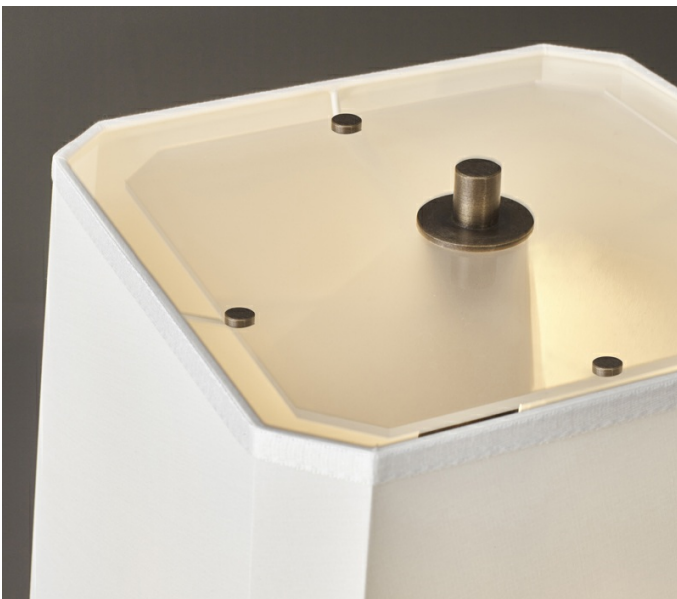

Cecile

by Romeo Sozzi

Leuchten

Cecile

by Romeo Sozzi

Leuchten

Schönheit und Technologie

Die geometrische Strenge der Tischleuchte „Cecile“ wird gemildert durch ihre sanften Materialien. Grundstruktur in gehämmelter Bronze, runder oder trapezförmiger Lampenschirm aus Leinen, Baumwolle oder Seide mit handgenähter Borte. Diffusoren aus Acrylglas und LED-Beleuchtung mit ICOSAEDRO-Technologie. Berührungsschalter.

Cecile

by Romeo Sozzi

Leuchten

Abmessungen

37 cm
14 9/16"

79,5 cm
31 5/16"

37 cm
14 9/16"

34 cm
13 3/8"

79,5 cm
31 5/16"

34 cm
13 3/8"