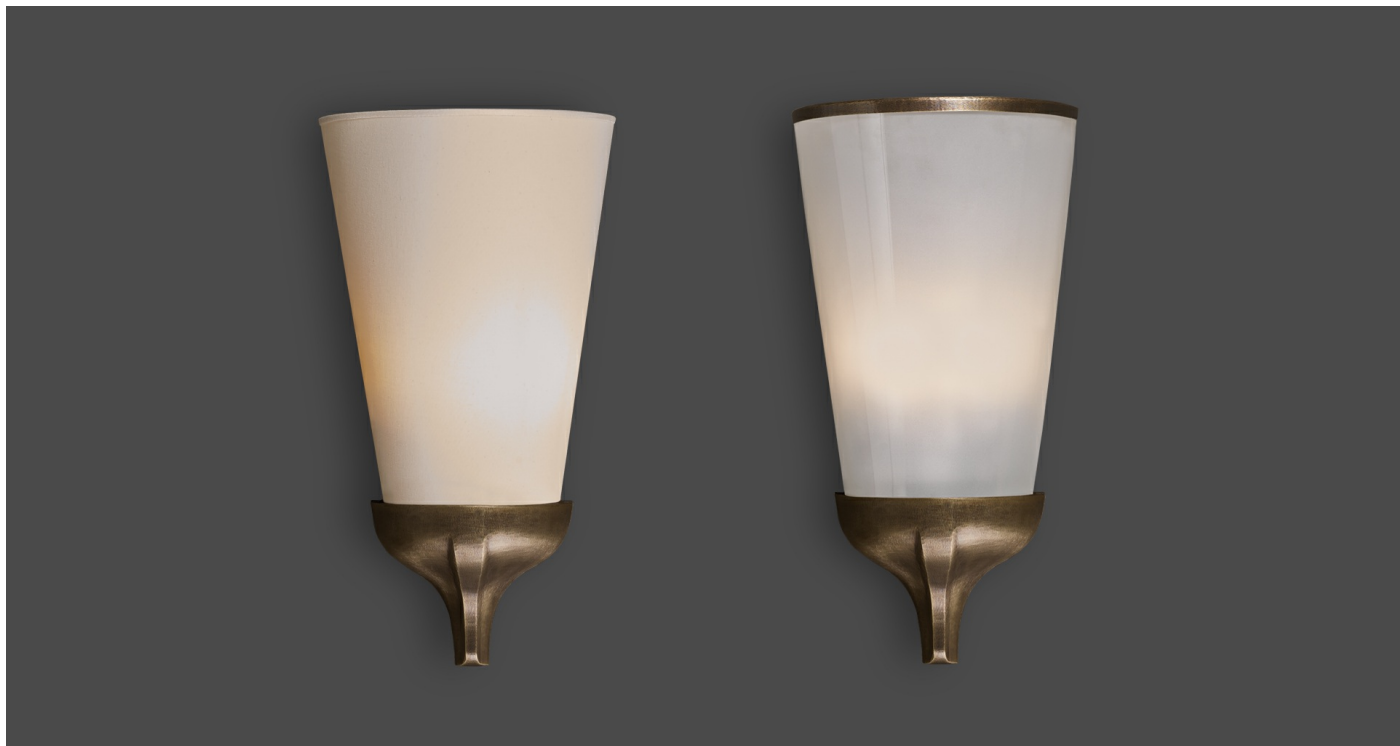

Cleo

by Romeo Sozzi

Leuchten

Cleo

by Romeo Sozzi

Leuchten

Schönheit und Technologie

„Cleo“ ist eine Wandleuchte mit einer Grundstruktur aus gehämmerter Bronze. Der Lampenschirm ist aus Leinen, Baumwolle oder Seide mit handgenähter Borte. Auch erhältlich mit Lampenschirm aus gehärtetem/sandgestrahltem Glas mit Profilen aus gehämmerter Bronze.

Cleo

by Romeo Sozzi
Leuchten

Abmessungen