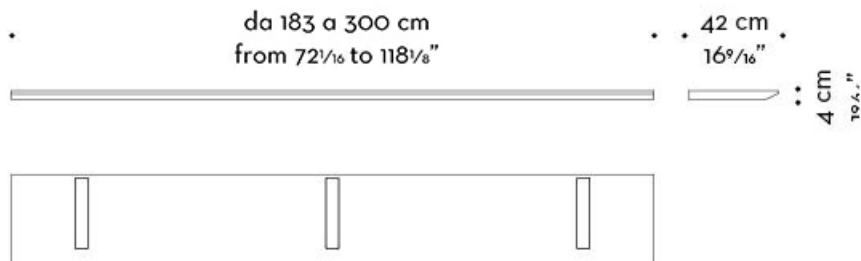

Cora

by Romeo Sozzi

Schränke / Indigo Tales / 2018

Cora

by Romeo Sozzi

Schränke / Indigo Tales / 2018

Alles ist Farbe

Das Bücherregal „Cora“ gehört zur Kollektion „Indigo Tales“. Sie ist inspiriert von den zahllosen Ausdrucksformen der Farbe Blau und der noblen Eleganz von Indigo. Die Grundstruktur des von Romeo Sozzi designten Regals „Cora“ besteht aus Holz. Details und Stützen hingegen sind aus gebürsteter Bronze. Das Bücherregal ist in diversen Größen erhältlich.

Cora

by Romeo Sozzi

Schränke / Indigo Tales / 2018

Abmessungen

shelf

spacer

foot

Cora