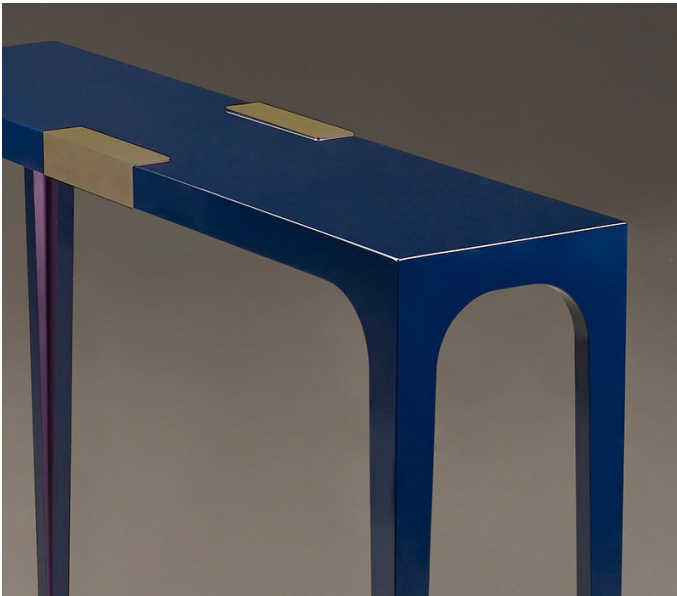

DC Console

by David Collins - David Collins Studio

Tische / The London Collection

DC Console

by David Collins - David Collins Studio

Tische / The London Collection

Britische Eleganz

„DC Console“ gehört zur „London Collection“, die in Zusammenarbeit mit David Collins Studio entstand und eine Hommage an die Eleganz der bedeutendsten Gärten in London ist. „DC Console“ verfügt über eine seidenmatten Grundstruktur mit Einlagen und Füßen aus gebürsteter Bronze.

DC Console

by David Collins - David Collins Studio
Tische / The London Collection

Abmessungen