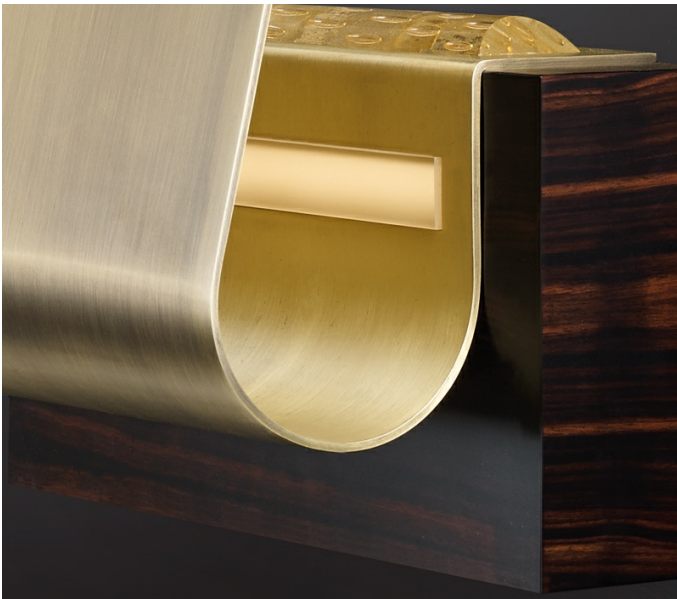

## Handwerkskunst

Die Wandleuchte „Dodoma“ gehört zur „Capsule Collection“ von Bruno Moinard, einem berühmten französischen Designer, der mit Promemoria zusammengearbeitet hat. Die Lampe hat eine Grundstruktur aus Ebenholz und eine Schirmaußenseite aus gebürsteter Bronze. Das Innere ist in mattem Messing gehalten.