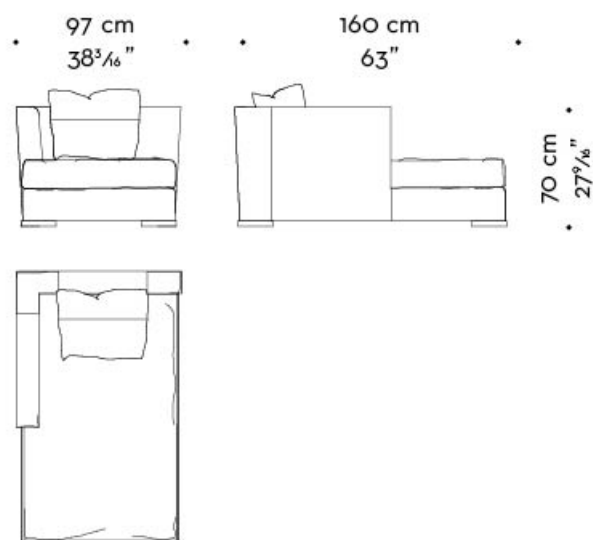

Dolce Vita

by Romeo Sozzi

Sofas und Sessel

Abmessungen

chaise longue dx

chaise longue sx