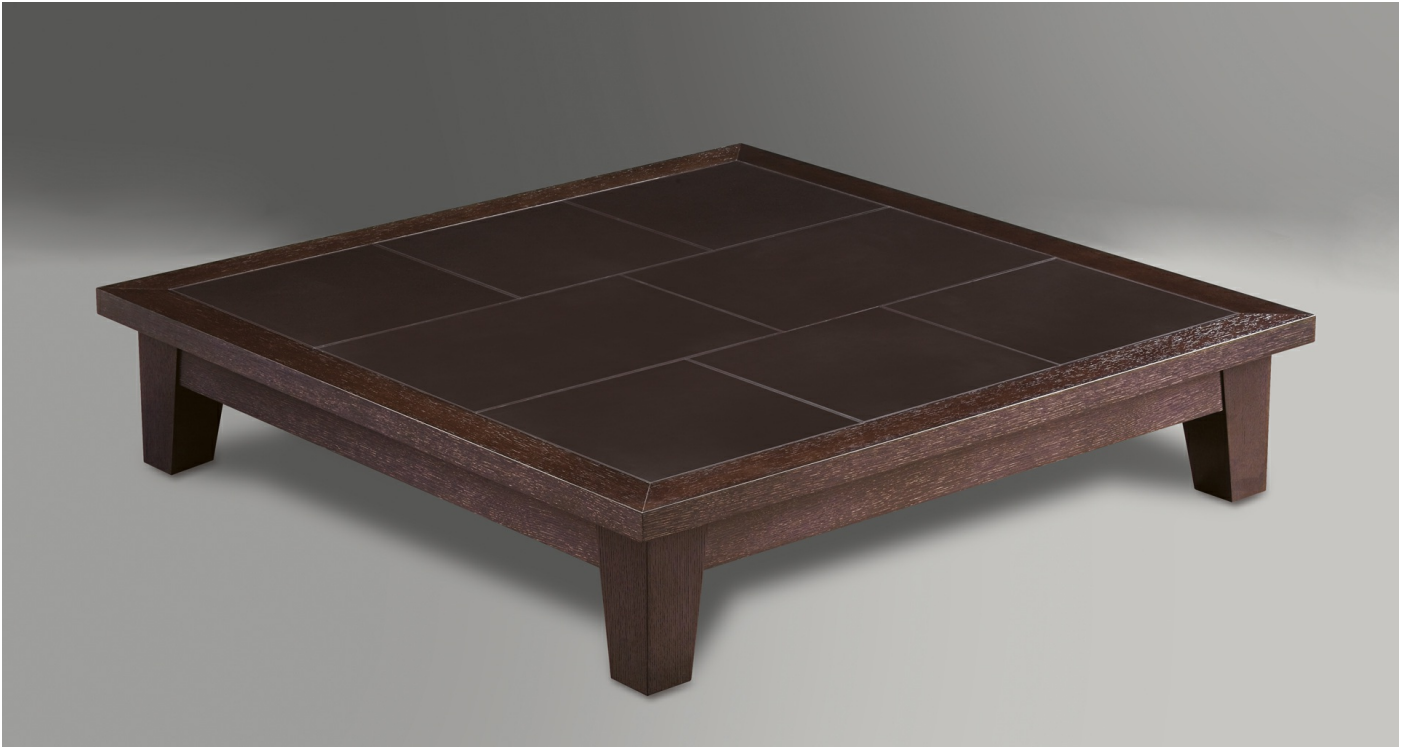

# Eduardo

by Romeo Sozzi

Tische

## Der Luxus steckt im Detail

„Eduardo“ ist ein Couchtisch mit quadratischer oder rechteckiger Grundfläche. Die Grundstruktur ist in verschiedenen Holzarten erhältlich. „Eduardo“ besticht durch seine klassische Eleganz; seine Tischplatte kann mit Ledereinlagen versehen werden.

# Eduardo

by Romeo Sozzi

Tische

Abmessungen