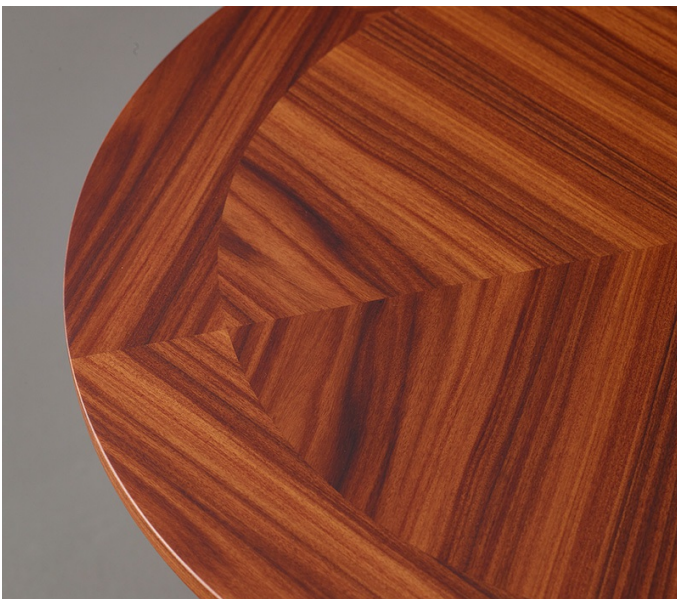

# Erasmo

by Romeo Sozzi

Tische

## Der Luxus steckt im Detail

„Erasmo“ ist ein runder Beistelltisch, der durch zierliche Formen begeistert. Die Grundstruktur des Tisches besteht aus gehämmerter Bronze, die Platte ist in verschiedenen Holzarten oder in Leder erhältlich. Der Beistelltisch gehört zur Tischserie „Erasmo“.