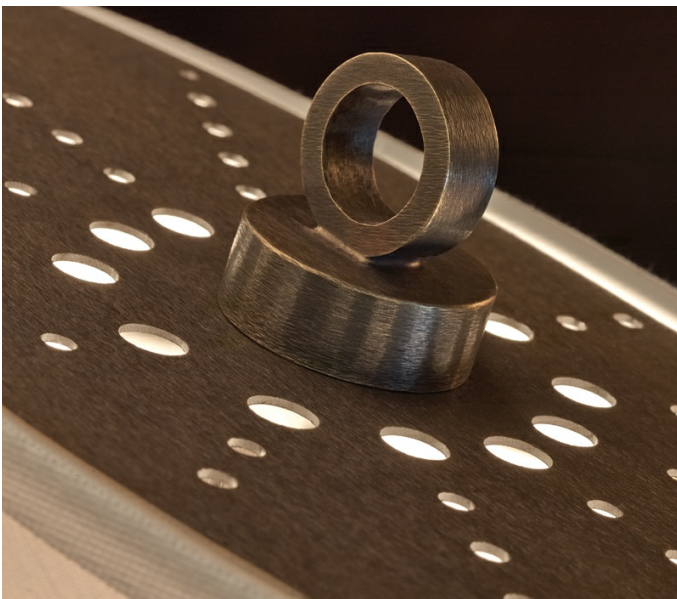

Geraldine

by Romeo Sozzi

Leuchten

Geraldine

by Romeo Sozzi

Leuchten

Schönheit und Technologie

„Geraldine“ ist eine Tischleuchte, deren bildhauerische Seele in einer Grundstruktur aus Mahagoniholz oder bearbeitetem Tulpenbaumholz mit Sockel aus gehämmerter Bronze Ausdruck findet. Der Lampenschirm ist aus Leinen, Baumwolle oder Seide mit handgenähter Borte, die Diffusoren aus Acrylglas. Dimmbarer Berührungsschalter, mit LED-Beleuchtung mit ICOSAEDRO-Technologie erhältlich.

Geraldine

by Romeo Sozzi

Leuchten

Abmessungen