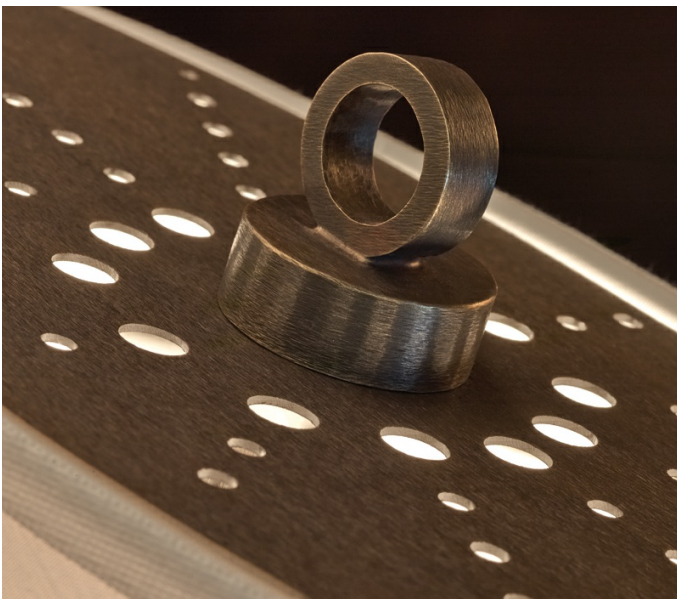

## Schönheit und Technologie

„Geraldine“ ist eine Tischleuchte, deren bildhauerische Seele in einer Grundstruktur aus Mahagoniholz oder bearbeitetem Tulpenbaumholz mit Sockel aus gehämmerter Bronze Ausdruck findet. Der Lampenschirm ist aus Leinen, Baumwolle oder Seide mit handgenähter Borte, die Diffusoren aus Acrylglas. Dimmbarer Berührungsschalter, mit LED-Beleuchtung mit ICOSAEDRO-Technologie erhältlich.

# Geraldine

by Romeo Sozzi

Leuchten

Abmessungen