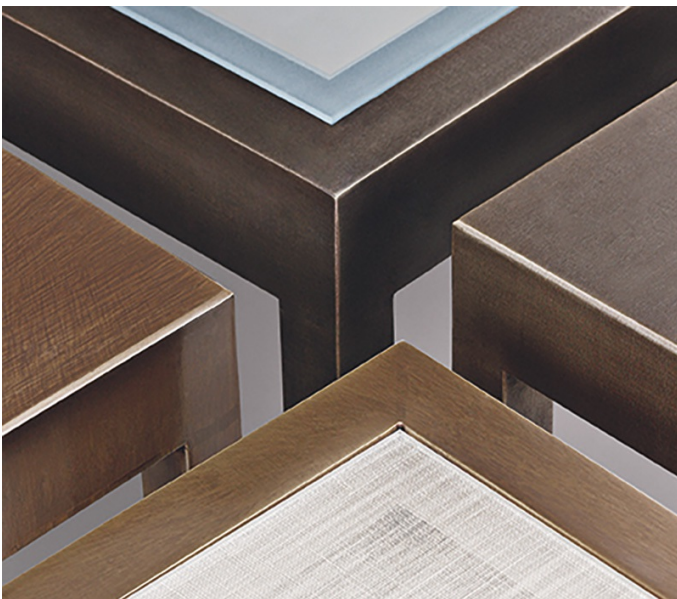

Gong

by Romeo Sozzi

Tische

Gong

by Romeo Sozzi

Tische

Der Luxus steckt im Detail

Der Beistelltisch „Gong“ besticht durch seine moderne Linienführung, die er durch die Verwendung von Bronze in Kombination mit Dekorglas erhält. Die Grundstruktur ist in gebürsteter oder gehämmerter Bronze erhältlich, die Tischplatte in Glas oder in Glas mit Einlagen aus Leinen. Der Beistelltisch „Gong“ ist Teil einer umfangreichen Möbelserie, die sich durch die gleiche Ästhetik auszeichnet.

Gong

by Romeo Sozzi

Tische

Abmessungen

40 cm
15³/₄"

45 cm
17¹¹/₁₆"

60 cm
23⁵/₈"

45 cm
17¹¹/₁₆"

80 cm
31¹/₂"

45 cm
17¹¹/₁₆"

45 cm
17¹¹/₁₆"

80 cm
31¹/₂"

45 cm
17¹¹/₁₆"

80 cm
31¹/₂"

45 cm
17¹¹/₁₆"

60 cm
23⁵/₈"

45 cm
17¹¹/₁₆"

60 cm
23⁵/₈"