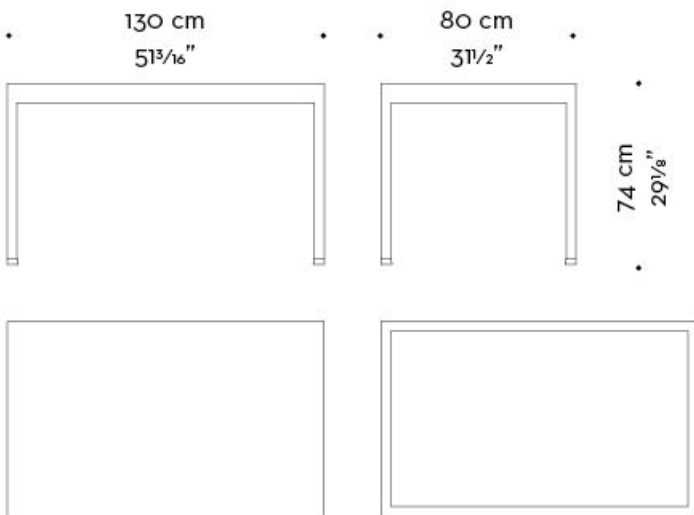

Gong

by Romeo Sozzi

Tische

Gong

by Romeo Sozzi

Tische

Form und Ästhetik

Der Esstisch „Gong“ besticht durch seine moderne Linienführung, die er durch die Verwendung von Bronze in Kombination mit Dekorglas erhält. Die Grundstruktur ist in gebürsteter oder gehämmelter Bronze erhältlich, die Tischplatte in Glas oder in Glas mit Einlagen aus Leinen. Der Tisch „Gong“ ist Teil einer umfangreichen Möbelserie, die sich durch die gleiche Ästhetik auszeichnet.

Gong

by Romeo Sozzi

Tische

Abmessungen

Gong

by Romeo Sozzi

Tische