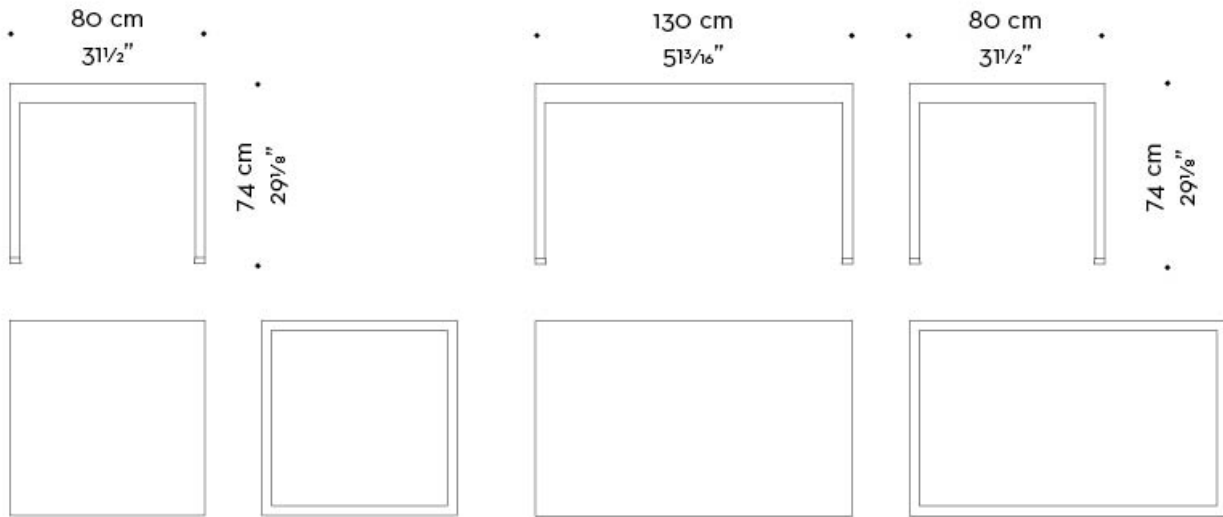

Gong

by Romeo Sozzi

Tische

Gong

by Romeo Sozzi

Tische

Form und Ästhetik

Der Esstisch „Gong“ besticht durch seine moderne Linienführung, die er durch die Verwendung von Bronze in Kombination mit Dekorglas erhält. Die Grundstruktur ist in gebürsteter oder gehämmelter Bronze erhältlich, die Tischplatte in Glas oder in Glas mit Einlagen aus Leinen. Der Tisch „Gong“ ist Teil einer umfangreichen Möbelserie, die sich durch die gleiche Ästhetik auszeichnet.

Gong

by Romeo Sozzi

Tische

Abmessungen

Gong

by Romeo Sozzi

Tische