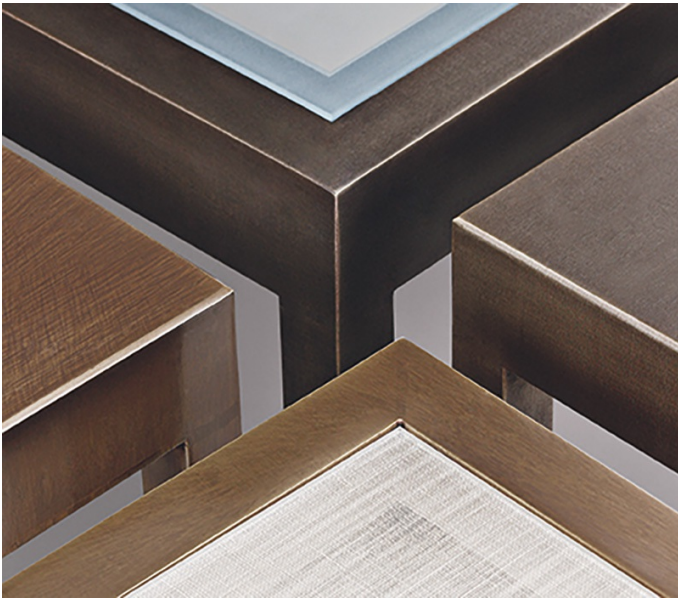

Gong

by Romeo Sozzi

Tische

Gong

by Romeo Sozzi

Tische

Form und Ästhetik

Der Esstisch „Gong“ besticht durch seine moderne Linienführung, die er durch die Verwendung von Bronze in Kombination mit Dekorglas erhält. Die Grundstruktur ist in gebürsteter oder gehämmelter Bronze erhältlich, die Tischplatte in Glas oder in Glas mit Einlagen aus Leinen. Der Tisch „Gong“ ist Teil einer umfangreichen Möbelserie, die sich durch die gleiche Ästhetik auszeichnet.

Gong

by Romeo Sozzi

Tische

Abmessungen

Gong

by Romeo Sozzi

Tische