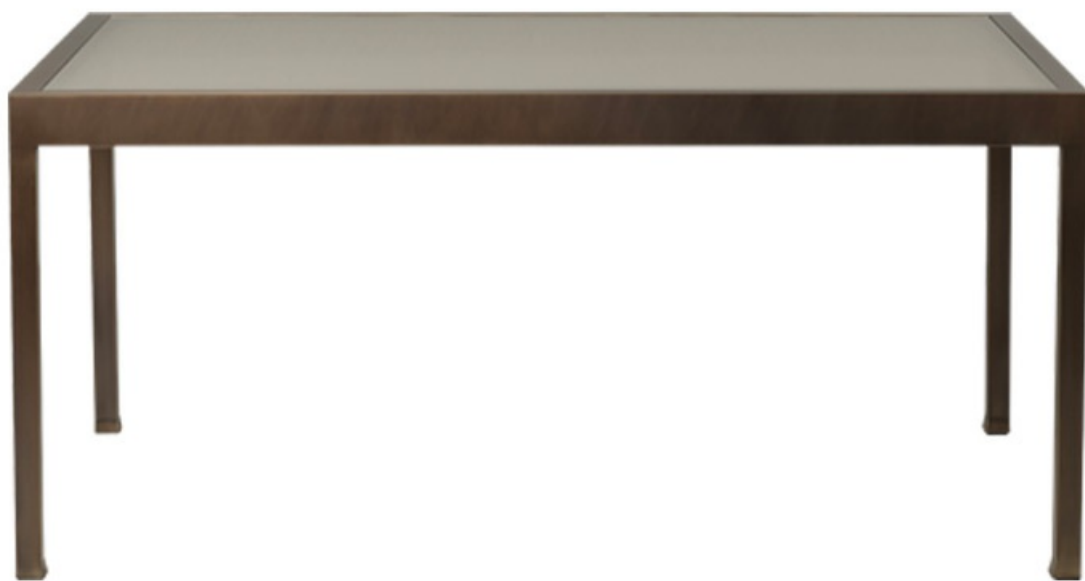

Gong

by Romeo Sozzi

Tische

Gong

by Romeo Sozzi

Tische

Form und Ästhetik

Der Esstisch „Gong“ besticht durch seine moderne Linienführung, die er durch die Verwendung von Bronze in Kombination mit Dekorglas erhält. Die Grundstruktur ist in gebürsteter oder gehämmelter Bronze erhältlich, die Tischplatte in Glas oder in Glas mit Einlagen aus Leinen. Der Tisch „Gong“ ist Teil einer umfangreichen Möbelserie, die sich durch die gleiche Ästhetik auszeichnet.

Gong

by Romeo Sozzi

Tische

Abmessungen

Gong

by Romeo Sozzi

Tische