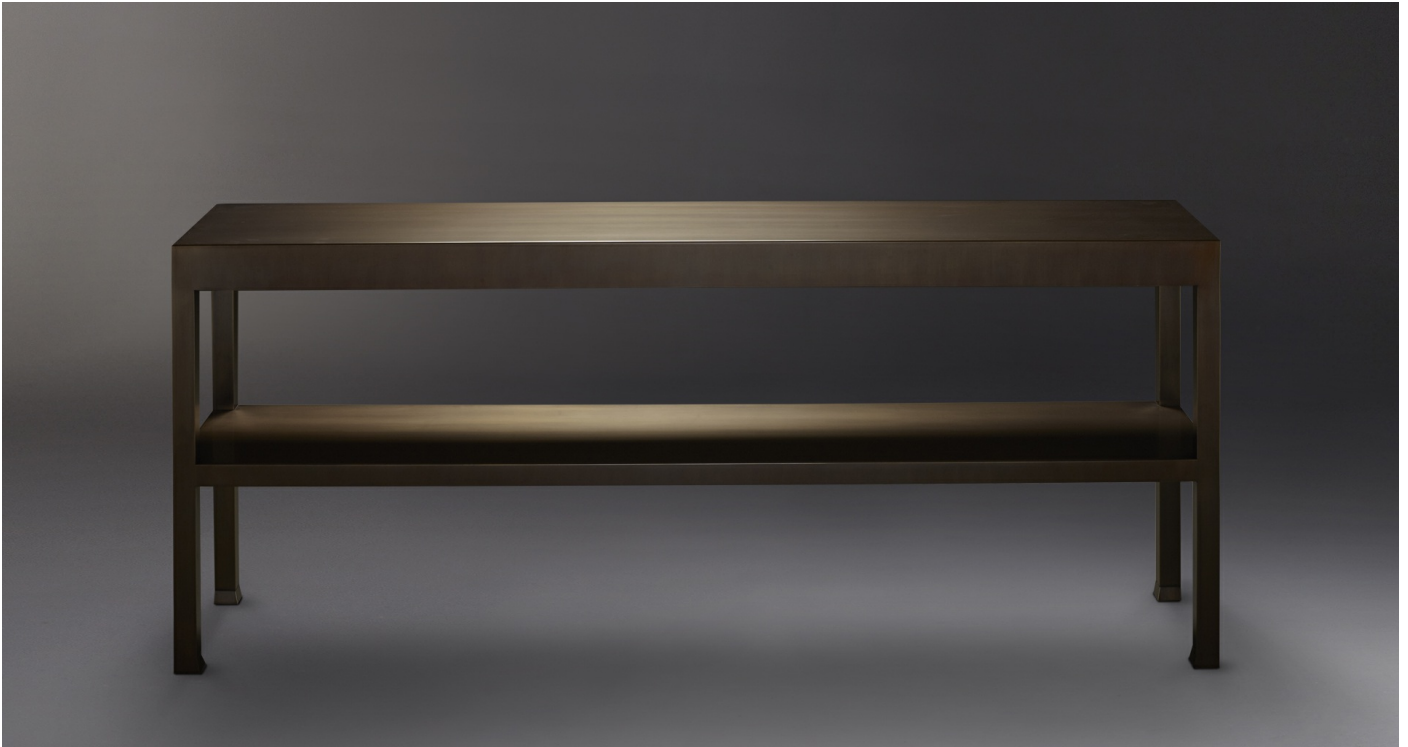

Gong

by Romeo Sozzi

Tische

Gong

by Romeo Sozzi

Tische

Form und Ästhetik

Der Konsolentisch „Gong“ besticht durch seine moderne Linienführung, die er durch den Einsatz von Bronze erhält. Die Grundstruktur besteht aus gebürsteter oder gehämmerter Bronze. Der Konsolentisch „Gong“ ist Teil einer umfangreichen Möbelserie, die sich durch die gleiche Ästhetik auszeichnet.

Gong

by Romeo Sozzi

Tische

Abmessungen