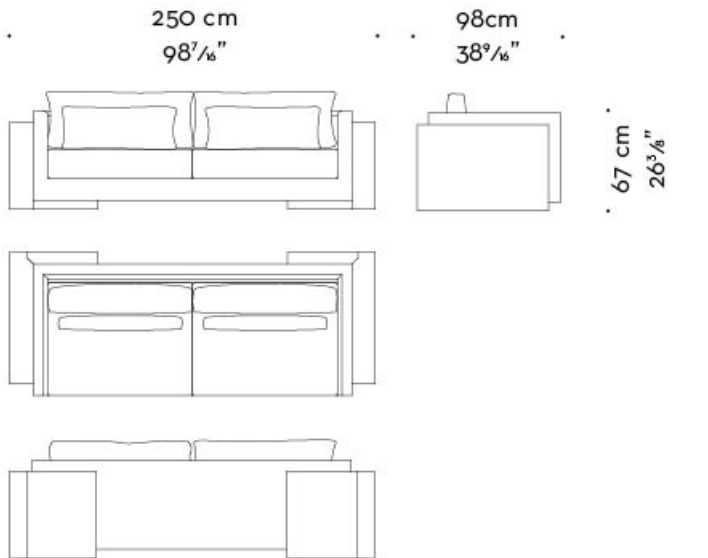

Ipparco

by Davide Sozzi

Sofas und Sessel / Amaranthine Tales / 2017

Ipparco

by Davide Sozzi

Sofas und Sessel / Amaranthine Tales / 2017

Zu Land und zu Wasser

Das Sofa „Ipparco“ ist Teil der Kollektion „Amaranthine Tales“, eine Hommage an die Zeit und ihren unbestimmbaren, unaufhaltsamen Fluss. Die Grundstruktur des Sofas kann in verschiedenen Holzarten angefertigt werden. Die Stoffbezüge der Sitz- und Rückenpolster sind abnehmbar.

Ipparco

by Davide Sozzi

Sofas und Sessel / Amaranthine Tales / 2017

Abmessungen

Ipparco

by Davide Sozzi

Sofas und Sessel / Amaranthine Tales / 2017