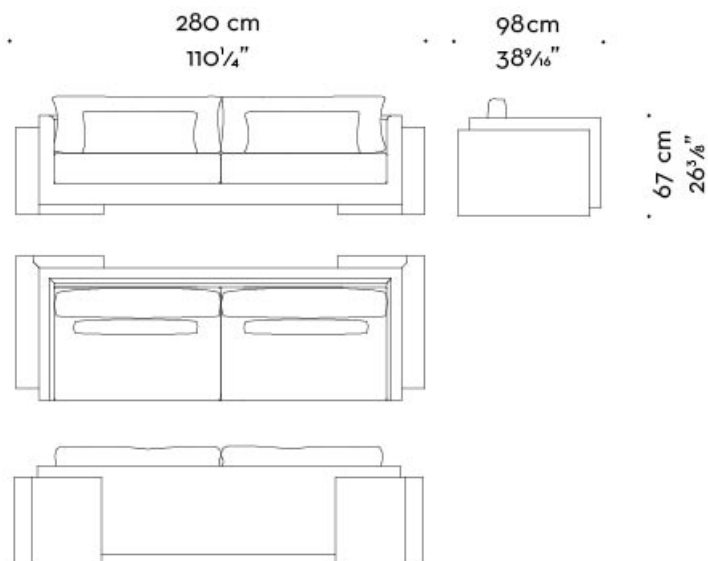

Ipparco

by Davide Sozzi

Sofas und Sessel / Amaranthine Tales / 2017

Abmessungen

Ipparco

by Davide Sozzi

Sofas und Sessel / Amaranthine Tales / 2017