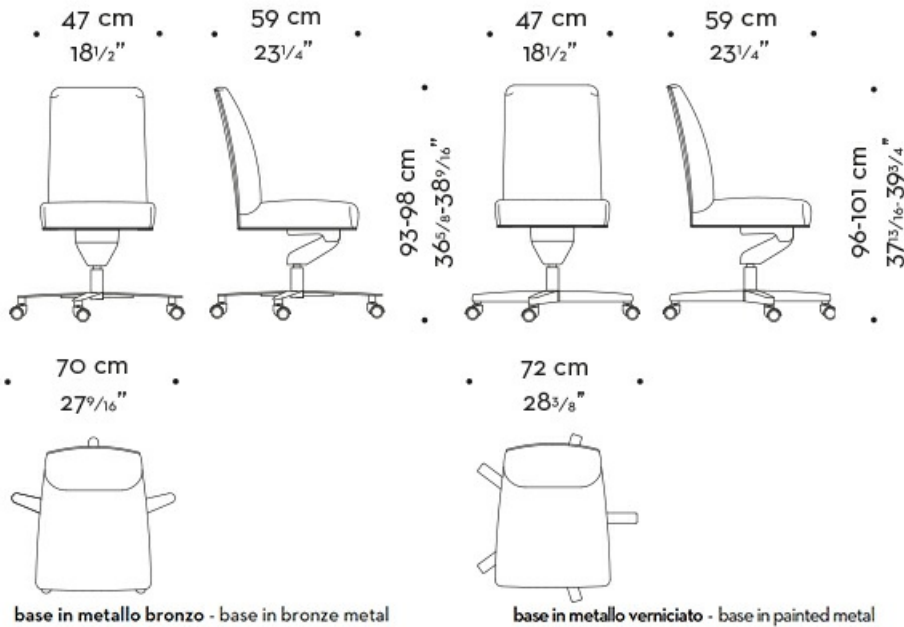

Isotta

by Romeo Sozzi
Sitzmöbel

Isotta

by Romeo Sozzi

Sitzmöbel

Bitte, nehmen Sie Platz!

Beim Bürostuhl „Isotta“ hebt der lineare Stil die Weichheit der Formen hervor. Der Stuhl ist mit oder ohne Armlehnen und in der Large-Ausführung erhältlich. „Isotta“ ist vollständig mit Stoff oder Leder bezogen und verfügt über ein Fußkreuz aus lackiertem Metall mit Rollen. „Isotta“ ist auch mit lederbezogenem Fußkreuz erhältlich. Der Stuhl gehört zur Serie „Isotta“.

Isotta

by Romeo Sozzi
Sitzmöbel

Abmessungen

ISOTTA

ISOTTA large