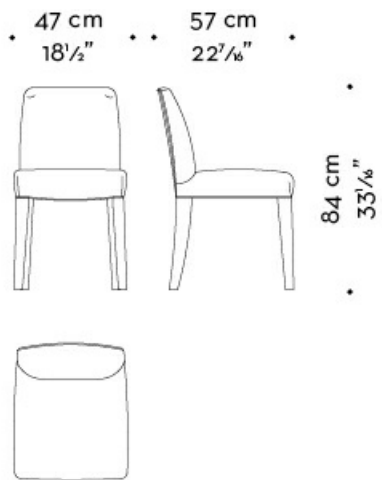

Isotta

by Romeo Sozzi
Sitzmöbel

Isotta

by Romeo Sozzi
Sitzmöbel

Bitte, nehmen Sie Platz!

Der gepolsterter Esszimmerstuhl „Isotta“ zeichnet sich durch seinen von linearem Design geprägten, weichen Charakter aus. Die Stuhlbeine sind aus Buchenholz gefertigt, die Rückenlehne ist gepolstert, Stoff- oder Lederbezüge sind möglich. Der Stuhl ist mit oder ohne Armlehnen, niedriger Rückenlehne, vollständig bezogenen Beinen, Griff aus Bronze oder Nickel an der Rückenlehne sowie in den Ausführungen Large erhältlich. Das Modell ist Teil der Serie „Isotta“.

Isotta

by Romeo Sozzi
Sitzmöbel

Abmessungen

ISOTTA

ISOTTA *low backrest chair*

ISOTTA *large low backrest chair*

Isotta

by Romeo Sozzi
Sitzmöbel