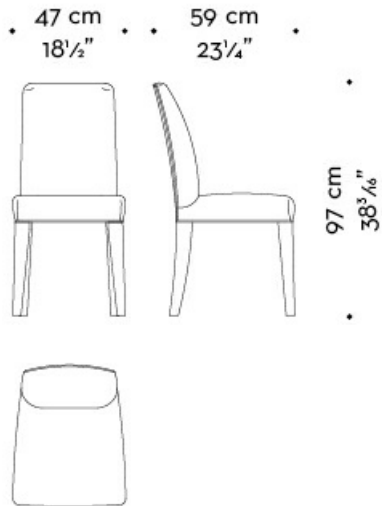

Isotta

by Romeo Sozzi
Sitzmöbel

Isotta

by Romeo Sozzi
Sitzmöbel

Bitte, nehmen Sie Platz!

Der gepolsterter Esszimmerstuhl „Isotta“ zeichnet sich durch seinen von linearem Design geprägten, weichen Charakter aus. Die Stuhlbeine sind aus Buchenholz gefertigt, die Rückenlehne ist gepolstert, Stoff- oder Lederbezüge sind möglich. Der Stuhl ist mit oder ohne Armlehnen, niedriger Rückenlehne, vollständig bezogenen Beinen, Griff aus Bronze oder Nickel an der Rückenlehne sowie in den Ausführungen Large erhältlich. Das Modell ist Teil der Serie „Isotta“.

Isotta

by Romeo Sozzi
Sitzmöbel

Abmessungen

ISOTTA

ISOTTA *low backrest chair*

ISOTTA *large low backrest chair*

Isotta

by Romeo Sozzi
Sitzmöbel