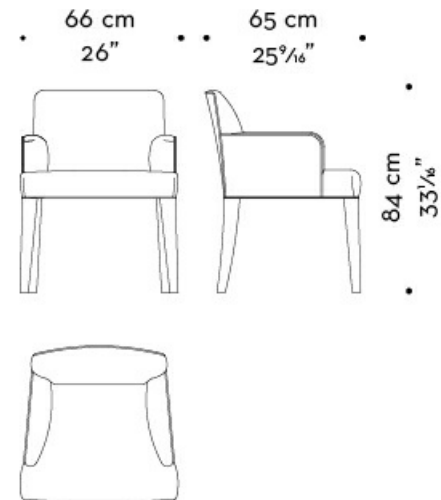

Isotta

by Romeo Sozzi
Sitzmöbel

Isotta

by Romeo Sozzi
Sitzmöbel

Bitte, nehmen Sie Platz!

Der gepolsterter Esszimmerstuhl „Isotta“ zeichnet sich durch seinen von linearem Design geprägten, weichen Charakter aus. Die Stuhlbeine sind aus Buchenholz gefertigt, die Rückenlehne ist gepolstert, Stoff- oder Lederbezüge sind möglich. Der Stuhl ist mit oder ohne Armlehnen, niedriger Rückenlehne, vollständig bezogenen Beinen, Griff aus Bronze oder Nickel an der Rückenlehne sowie in den Ausführungen Large erhältlich. Das Modell ist Teil der Serie „Isotta“.

Isotta

by Romeo Sozzi
Sitzmöbel

Abmessungen

ISOTTA

ISOTTA *low backrest chair*

ISOTTA *large low backrest chair*

Isotta

by Romeo Sozzi
Sitzmöbel