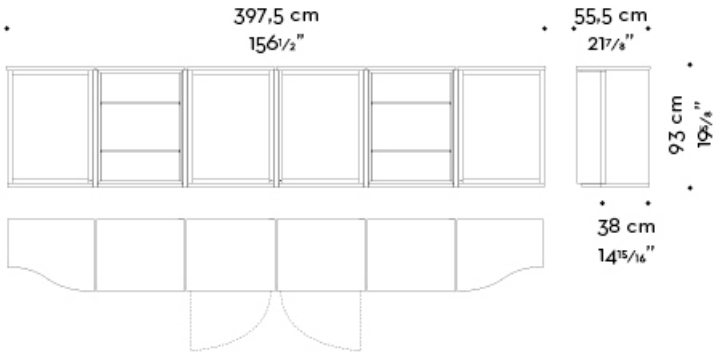

Joseph

by Romeo Sozzi

Schränke / The Atelier of Beauty / 2019

Joseph

by Romeo Sozzi

Schränke / The Atelier of Beauty / 2019

Tradition in voller Pracht

Das Lowboard „Joseph“ ist in verschiedenen Holzarten erhältlich. Dank seines modularen Konzepts eignet sich dieses Möbelstück für alle Räumlichkeiten: Aus einigen wenigen Modulen lässt sich ein imposantes Möbel zusammenstellen. Das geschwungene Design der Silhouette strahlt eine besondere Leichtigkeit aus, wobei die Kanten eine leichte Abschrägung aufweisen. Komplettiert wird das Ganze durch offene Fächer aus Leder, versetzbare Glasregale, Zwischenstücke aus Bronze und einglassene Griffe. „Joseph“ ist erhältlich mit einer Platte aus Statuenmarmor.

Joseph

by Romeo Sozzi

Schränke / The Atelier of Beauty / 2019

Abmessungen

Joseph

by Romeo Sozzi

Schränke / The Atelier of Beauty / 2019

COMPOSITION 01

397,5×55,5/38×h93 cm - 156¹/₂×21⁷/₈/14¹⁵/₁₆×h36⁵/₈ inches

COMPOSITION 02

331×55,5/38×h93 cm - 130⁵/₁₆×21⁷/₈/14¹⁵/₁₆×h36⁵/₈ inches

COMPOSITION 03

264,5×55,5/38×h93 cm - 104¹/₈×21⁷/₈/14¹⁵/₁₆×h36⁵/₈ inches

Joseph

by Romeo Sozzi

Schränke / The Atelier of Beauty / 2019

COMPOSITION 04

198×55,5/38×h93 cm - 77¹⁵/₁₆×21⁷/₈/14¹⁵/₁₆×h36⁵/₈ inches