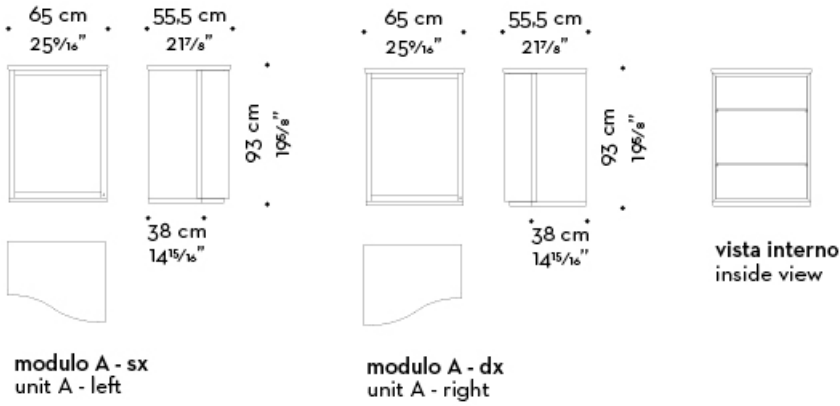

Joseph

by Romeo Sozzi

Schränke / The Atelier of Beauty / 2019

Joseph

by Romeo Sozzi

Schränke / The Atelier of Beauty / 2019

Tradition in voller Pracht

Das Lowboard „Joseph“ ist in verschiedenen Holzarten erhältlich. Dank seines modularen Konzepts eignet sich dieses Möbelstück für alle Räumlichkeiten: Aus einigen wenigen Modulen lässt sich ein imposantes Möbel zusammenstellen. Das geschwungene Design der Silhouette strahlt eine besondere Leichtigkeit aus, wobei die Kanten eine leichte Abschrägung aufweisen. Komplettiert wird das Ganze durch offene Fächer aus Leder, versetzbare Glasregale, Zwischenstücke aus Bronze und einglassene Griffe. „Joseph“ ist erhältlich mit einer Platte aus Statuenmarmor.

Joseph

by Romeo Sozzi

Schränke / The Atelier of Beauty / 2019

Abmessungen

Joseph

by Romeo Sozzi

Schränke / The Atelier of Beauty / 2019

COMPOSITION 01

397,5×55,5/38×h93 cm - 156¹/₂×21⁷/₈/14¹⁵/₁₆×h36⁵/₈ inches

COMPOSITION 02

331×55,5/38×h93 cm - 130⁵/₁₆×21⁷/₈/14¹⁵/₁₆×h36⁵/₈ inches

COMPOSITION 03

264,5×55,5/38×h93 cm - 104¹/₈×21⁷/₈/14¹⁵/₁₆×h36⁵/₈ inches

Joseph

by Romeo Sozzi

Schränke / The Atelier of Beauty / 2019

COMPOSITION 04

198×55,5/38×h93 cm - 77¹⁵/₁₆×21⁷/₈/14¹⁵/₁₆×h36⁵/₈ inches