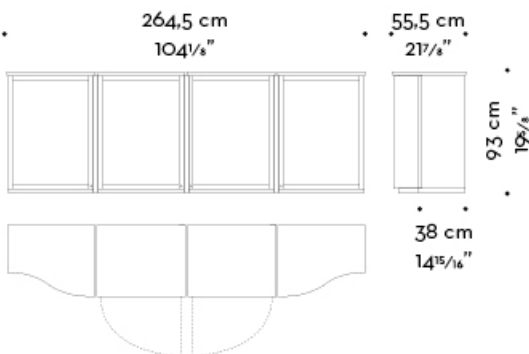

397,5×55,5/38×h93 cm - 156¹/₂×21⁷/₈/14¹⁵/₁₆×h36⁵/₈ inches

COMPOSITION 02

331×55,5/38×h93 cm - 130⁵/₁₆×21⁷/₈/14¹⁵/₁₆×h36⁵/₈ inches

COMPOSITION 03

264,5×55,5/38×h93 cm - 104¹/₈×21⁷/₈/14¹⁵/₁₆×h36⁵/₈ inches

Joseph

by Romeo Sozzi

Schränke / The Atelier of Beauty / 2019

COMPOSITION 04

198×55,5/38×h93 cm - 77¹⁵/₁₆×21⁷/₈/14¹⁵/₁₆×h36⁵/₈ inches