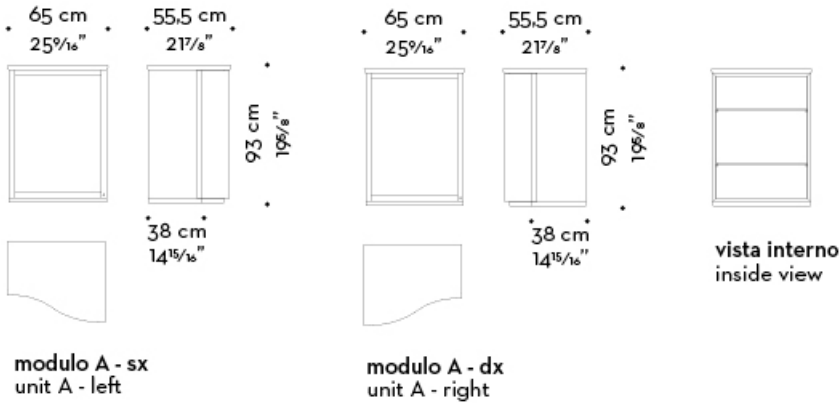

Joseph

by Romeo Sozzi

Schränke / The Atelier of Beauty / 2019

Joseph

by Romeo Sozzi

Schränke / The Atelier of Beauty / 2019

Tradition in voller Pracht

Das Lowboard „Joseph“ ist in verschiedenen Holzarten erhältlich. Dank seines modularen Konzepts eignet sich dieses Möbelstück für alle Räumlichkeiten: Aus einigen wenigen Modulen lässt sich ein imposantes Möbel zusammenstellen. Das geschwungene Design der Silhouette strahlt eine besondere Leichtigkeit aus, wobei die Kanten eine leichte Abschrägung aufweisen. Komplettiert wird das Ganze durch offene Fächer aus Leder, versetzbare Glasregale, Zwischenstücke aus Bronze und einglassene Griffe. „Joseph“ ist erhältlich mit einer Platte aus Statuenmarmor.

Joseph

by Romeo Sozzi

Schränke / The Atelier of Beauty / 2019

Abmessungen

Joseph

by Romeo Sozzi

Schränke / The Atelier of Beauty / 2019

COMPOSITION 01

397,5×55,5/38×h93 cm - 156¹/₂×21⁷/₈/14¹⁵/₁₆×h36⁵/₈ inches

COMPOSITION 02

331×55,5/38×h93 cm - 130⁵/₁₆×21⁷/₈/14¹⁵/₁₆×h36⁵/₈ inches

COMPOSITION 03

264,5×55,5/38×h93 cm - 104¹/₈×21⁷/₈/14¹⁵/₁₆×h36⁵/₈ inches

Joseph

by Romeo Sozzi

Schränke / The Atelier of Beauty / 2019

COMPOSITION 04

198×55,5/38×h93 cm - 77¹⁵/₁₆×21⁷/₈/14¹⁵/₁₆×h36⁵/₈ inches