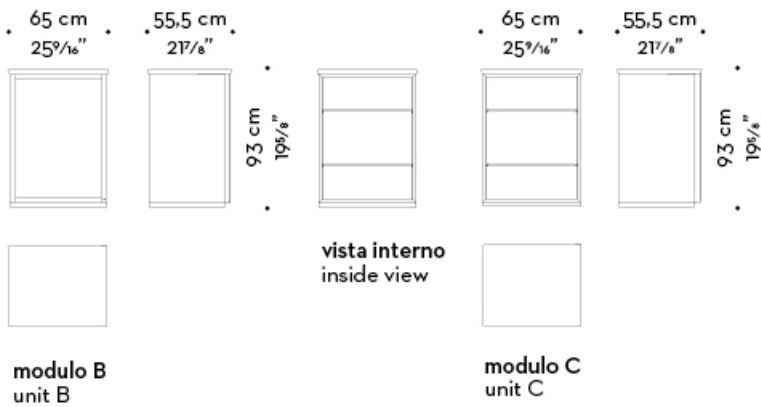

Joseph

by Romeo Sozzi

Schränke / The Atelier of Beauty / 2019

Joseph

by Romeo Sozzi

Schränke / The Atelier of Beauty / 2019

Tradition in voller Pracht

Das Lowboard „Joseph“ ist in verschiedenen Holzarten erhältlich. Dank seines modularen Konzepts eignet sich dieses Möbelstück für alle Räumlichkeiten: Aus einigen wenigen Modulen lässt sich ein imposantes Möbel zusammenstellen. Das geschwungene Design der Silhouette strahlt eine besondere Leichtigkeit aus, wobei die Kanten eine leichte Abschrägung aufweisen. Komplettiert wird das Ganze durch offene Fächer aus Leder, versetzbare Glasregale, Zwischenstücke aus Bronze und einglassene Griffe. „Joseph“ ist erhältlich mit einer Platte aus Statuenmarmor.

Joseph

by Romeo Sozzi

Schränke / The Atelier of Beauty / 2019

Abmessungen

Joseph

by Romeo Sozzi

Schränke / The Atelier of Beauty / 2019

COMPOSITION 01

397,5×55,5/38×h93 cm - 156¹/₂×21⁷/₈/14¹⁵/₁₆×h36⁵/₈ inches

COMPOSITION 02

331×55,5/38×h93 cm - 130⁵/₁₆×21⁷/₈/14¹⁵/₁₆×h36⁵/₈ inches

COMPOSITION 03

264,5×55,5/38×h93 cm - 104¹/₈×21⁷/₈/14¹⁵/₁₆×h36⁵/₈ inches

Joseph

by Romeo Sozzi

Schränke / The Atelier of Beauty / 2019

COMPOSITION 04

198×55,5/38×h93 cm - 77¹⁵/₁₆×21⁷/₈/14¹⁵/₁₆×h36⁵/₈ inches