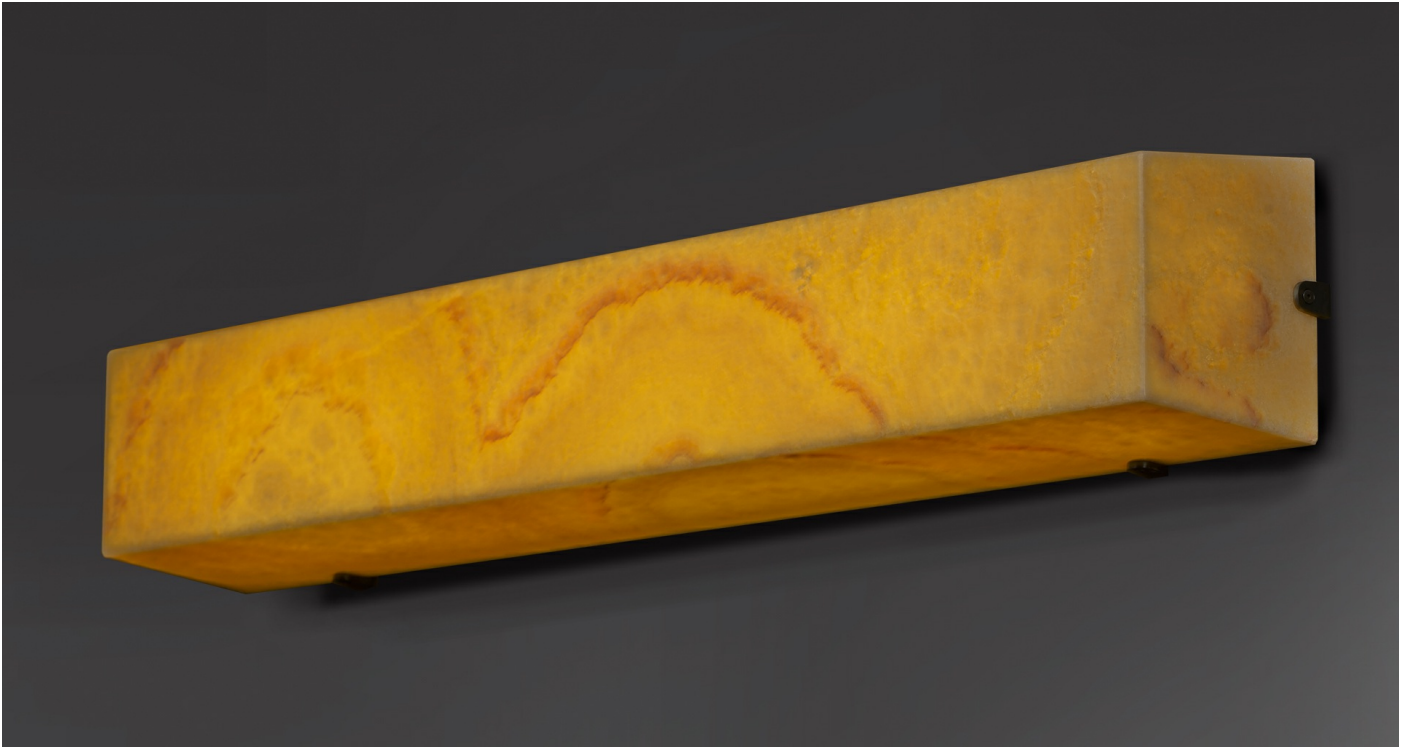

Karina

by Romeo Sozzi

Leuchten / Sun Tales / 2013

Karina

by Romeo Sozzi

Leuchten / Sun Tales / 2013

Eine moderne Form der Laterne

Eine einfache, orientalisch anmutende Geometrie, der dank LED-Beleuchtung Technologie eingehaucht wird. „Karina“ ist eine Wandleuchte aus Bronze und Onyx, die in zwei Farben erhältlich ist - weißer oder goldener Onyx.

Karina

by Romeo Sozzi

Leuchten / Sun Tales / 2013

Abmessungen