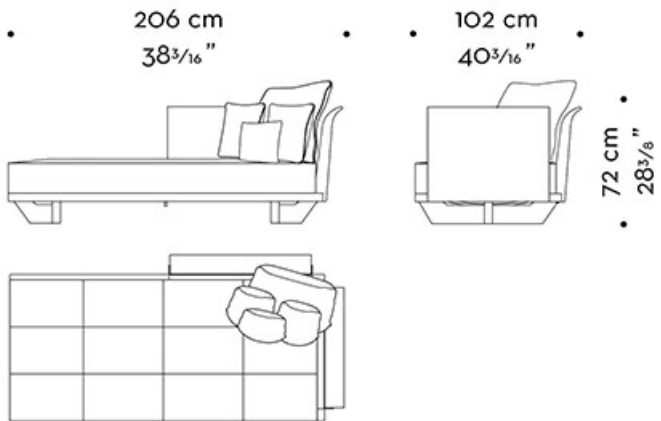

Sofas und Sessel / Milano 2021 / 2021

Abmessungen

Mod.A - chaise longue bracciolo DX
Mod.A - right armrest chaise longue

Mod.A - chaise longue bracciolo SX
Mod.A - left armrest chaise longue

Mod.B - chaise longue bracciolo DX
Mod.B - right armrest chaise longue