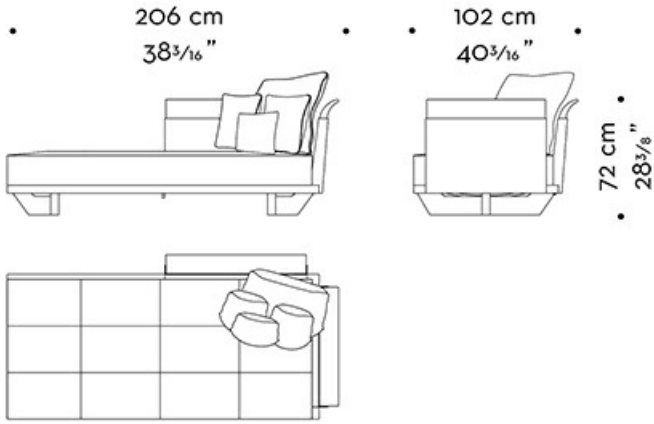

Sofas und Sessel / Milano 2021 / 2021

Abmessungen

Mod.A - chaise longue bracciolo DX
Mod.A - right armrest chaise longue

Mod.A - chaise longue bracciolo SX
Mod.A - left armrest chaise longue

Mod.B - chaise longue bracciolo DX
Mod.B - right armrest chaise longue