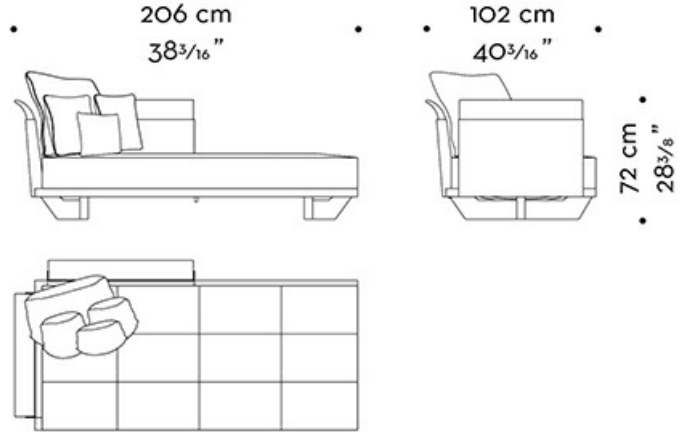

Sofas und Sessel / Milano 2021 / 2021

Abmessungen

Mod.A - chaise longue bracciolo DX
Mod.A - right armrest chaise longue

Mod.A - chaise longue bracciolo SX
Mod.A - left armrest chaise longue

Mod.B - chaise longue bracciolo DX
Mod.B - right armrest chaise longue