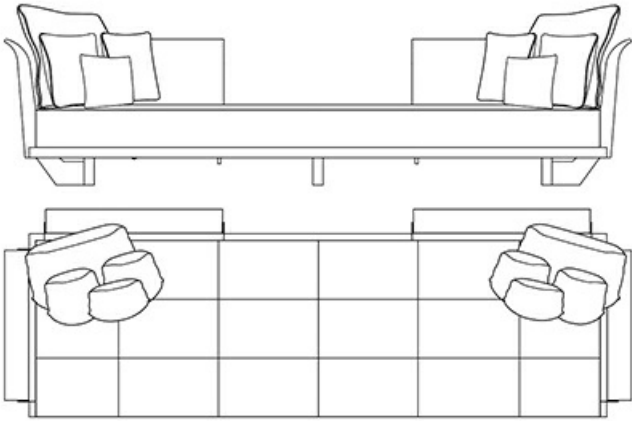

• 102 cm
40³/₁₆ " •

• 72 cm
28³/₈ " •

Mod.B

• 218 cm
85¹³/₁₆ " •

Komodo

by Romeo Sozzi

Sofas und Sessel / Milano 2021 / 2021

Mod.B

309 cm
121⁵/₈"

Mod.B

309 cm
121⁵/₈"

102 cm
40³/₁₆"

72 cm
28³/₈"

92 cm
36¹/₄"

42 cm
16⁹/₁₆"

37 cm
14⁹/₁₆"