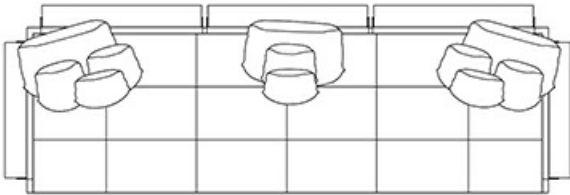

Komodo

by Romeo Sozzi

Sofas und Sessel / Milano 2021 / 2021

Mod.A

• 309 cm
121⁵/₈ " •

• 102 cm
40³/₁₆ " •

• 72 cm
28³/₈ " •