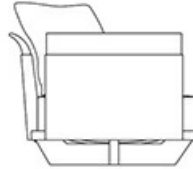

Komodo

by Romeo Sozzi

Sofas und Sessel / Milano 2021 / 2021

Mod.A

• 309 cm
121⁵/₈ " •

• 102 cm
40³/₁₆ " •

• 72 cm
28³/₈ " •