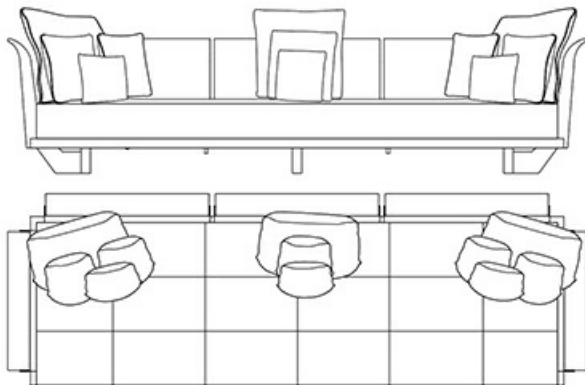

• 102 cm
40³/₁₆ " •

• 72 cm
28³/₈ " •

Mod.B

• 218 cm
85¹³/₁₆ " •

Komodo

by Romeo Sozzi

Sofas und Sessel / Milano 2021 / 2021

Mod.B

309 cm
121⁵/₈"

Mod.B

309 cm
121⁵/₈"

102 cm
40³/₁₆"

72 cm
28³/₈"

92 cm
36¹/₄"

42 cm
16⁹/₁₆"

37 cm
14⁹/₁₆"