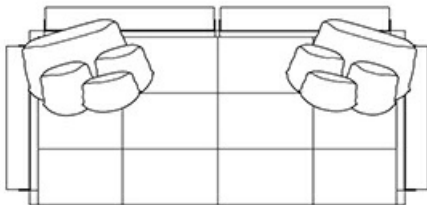

Mod.B

• 218 cm
85¹³/₁₆ " •