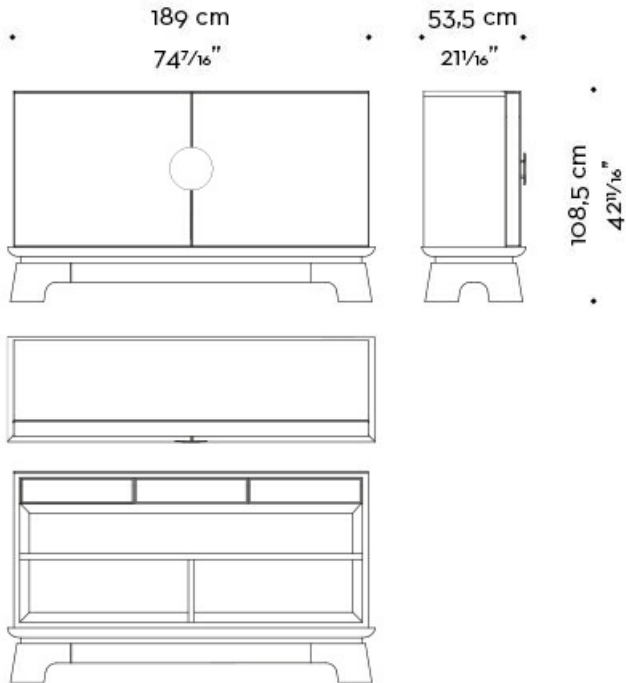

La Belle Aurore

by Romeo Sozzi

Schränke / Amaranthine Tales / Night Tales / 2017

La Belle Aurore

by Romeo Sozzi

Schränke / Amaranthine Tales / Night Tales / 2017

Im Licht des Vollmonds

„La Belle Aurore“ ist ein Schrankmöbel mit zwei Gesichtern. Von außen zeigt es sich mit seiner geschlossenen Holzfront sehr diskret. Vom großen Bronzegriff geht ein sanftes Leuchten aus. Im Innern offenbart sich seine andere Seite: Raum, der entdeckt werden will, Licht und Spiegelungen. „La Belle Aurore“ besteht aus verschiedenen Holzarten; Deckplatte und Griff sind aus Bronze, die Rückwand aus Acrylglas. Innenausstattung und Schubladen sind in Holz gefertigt; Schubladen mit Bronze-Fronten, Leder-Schubladeneinlagen, LED-Beleuchtung. „La Belle Aurore“ ist auch mit speziellen Einlegearbeiten erhältlich, die in der Kollektion „Amaranthine Tales“ präsentiert werden.

La Belle Aurore

by Romeo Sozzi

Schränke / Amaranthine Tales / Night Tales / 2017

Abmessungen

vista interna
inside view