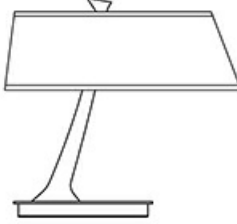

Lilì

by Romeo Sozzi
Leuchten

Lili

by Romeo Sozzi

Leuchten

Schönheit und Technologie

Die Tischleuchte „Lili“ besticht durch ihre asymmetrische, unregelmäßige Formgebung. Die Leuchte verfügt über eine Grundstruktur aus gehämmelter Bronze und einen Lampenschirm aus Leinen, Baumwolle oder Seide mit handgenähter Borte sowie einen Berührungsschalter. Erhältlich mit Lampenschirm in ovaler Form oder mit Einbuchtungen und LED-Beleuchtung mit ICOSAEDRO-Technologie.

Lilì

by Romeo Sozzi

Leuchten

Abmessungen

53 cm
20⁷/₈"

24,5 cm
9⁵/₈"

50,5 cm
19⁷/₈"

53 cm
20⁷/₈"

24 cm
9⁷/₁₆"

50,5 cm
19⁷/₈"