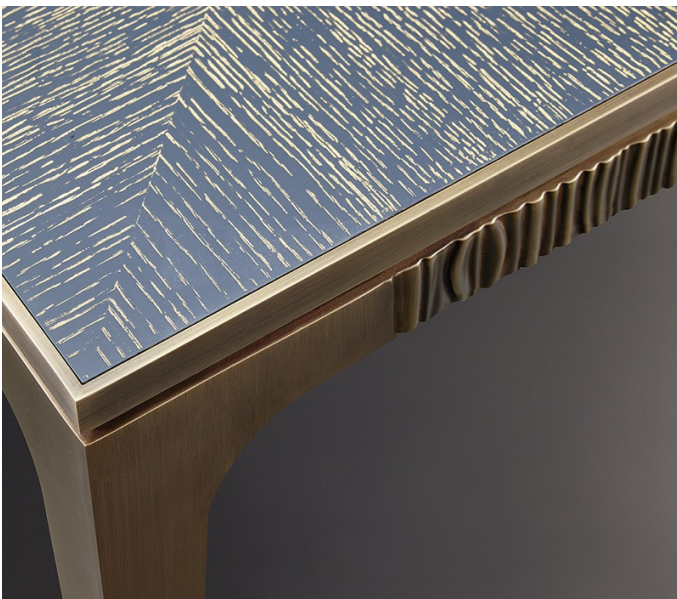

Lowndes

by David Collins - David Collins Studio

Tische / The London Collection

Lowndes

by David Collins - David Collins Studio

Tische / The London Collection

Britische Eleganz

„Lowndes“ ist ein Beistelltisch aus der „London Collection“, die in Zusammenarbeit mit David Collins Studio entstand und eine Hommage an die Eleganz der bedeutendsten Gärten in London ist. Die Grundstruktur des Beistelltischs „Lowndes“ besteht aus gebürsteter Bronze mit Details in Rillenoptik. Die Tischplatte ist in goldgebürsteter, gebeizter Blau-Eiche, Leder und gebürsteter Bronze erhältlich.

Lowndes

by David Collins - David Collins Studio
Tische / The London Collection

Abmessungen