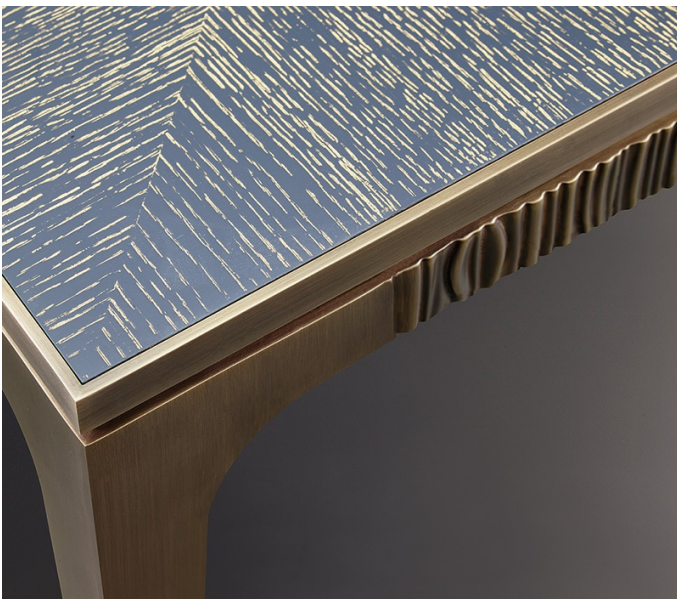

# Lowndes

by David Collins - David Collins Studio

Tische / The London Collection

## Britische Eleganz

„Lowndes“ ist ein Beistelltisch aus der „London Collection“, die in Zusammenarbeit mit David Collins Studio entstand und eine Hommage an die Eleganz der bedeutendsten Gärten in London ist. Die Grundstruktur des Beistelltischs „Lowndes“ besteht aus gebürsteter Bronze mit Details in Rillenoptik. Die Tischplatte ist in goldgebürsteter, gebeizter Blau-Eiche, Leder und gebürsteter Bronze erhältlich.