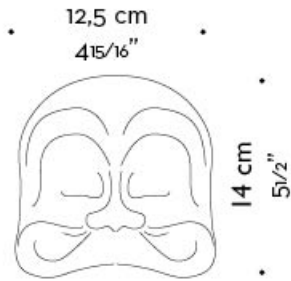

Maschera

by Romeo Sozzi

Outdoor

Maschera

by Romeo Sozzi

Outdoor

Italienische Masken

„Maschera“ ist eine Wandleuchterserie für den Außenbereich. „Maschera“ (Maske) verfügt über eine Struktur aus gebürsteter Bronze und LED-Beleuchtung und ist in vier Designs erhältlich, von denen jedes eine Figur der italienischen Folklore darstellt: Arlecchino, Brighella, Pantalone und Pulcinella.

Maschera

by Romeo Sozzi

Outdoor

Abmessungen

ARLECCHINO
12,5×14×sp12 cm
4 15/16×5 1/2×h4 3/4 inches

BRIGHELLA
13×14×sp11,5
5 1/8×5 1/2×h4 1/2 inches

PANTALONE
14×16×sp11
5 1/2×6 5/16×h4 5/16 inches

PULCINELLA
14×14,5×sp17
5 1/2×5 11/16×h6 11/16 inches