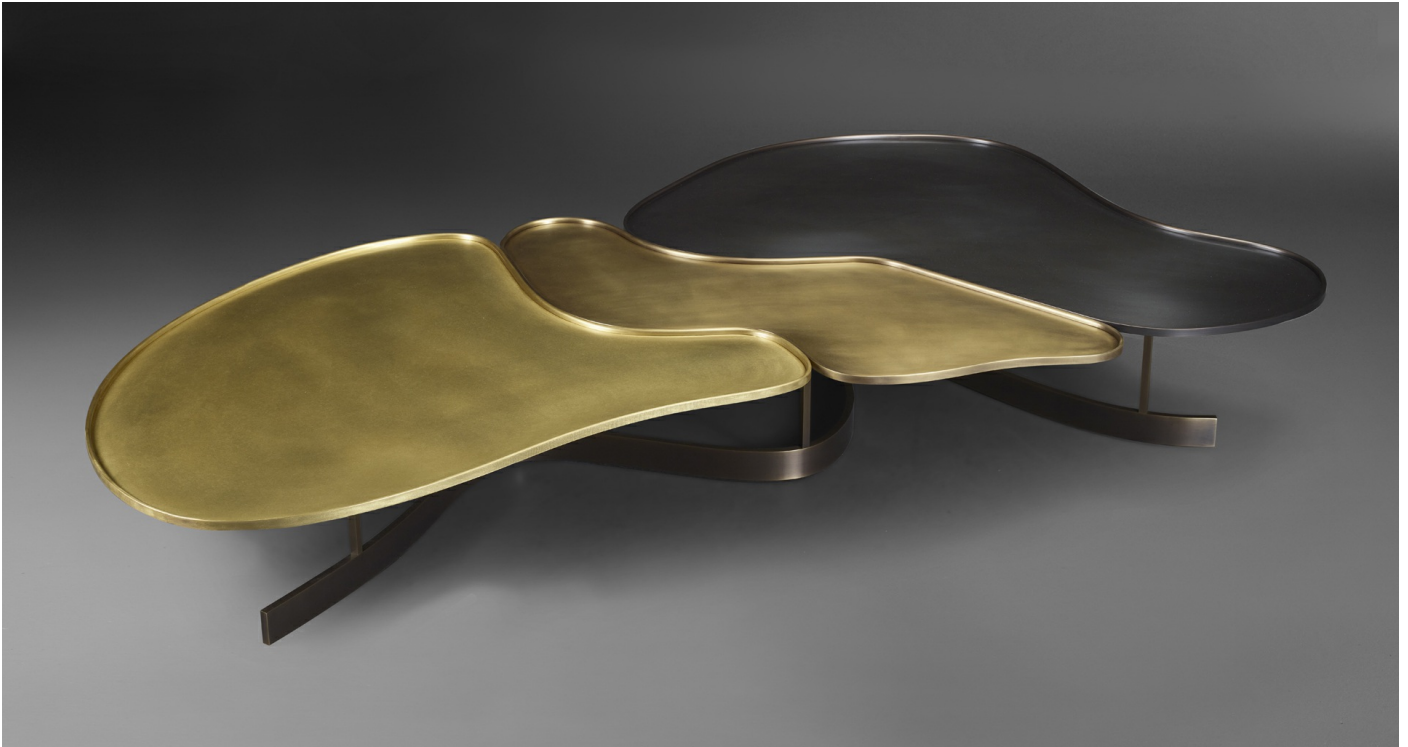

Moscou

by Bruno Moinard

Tische / Capsule Collection Bruno Moinard / 2013

Moscou

by Bruno Moinard

Tische / Capsule Collection Bruno Moinard / 2013

Handwerkskunst

Der Couchtisch „Moscou“ gehört zur „Capsule Collection“ von Bruno Moinard, einem berühmten französischen Designer, der mit Promemoria zusammengearbeitet hat. Der Couchtisch besteht vollständig aus Bronze in verschiedenen Farbnuancen.

Moscou

by Bruno Moinard

Tische / Capsule Collection Bruno Moinard / 2013

Abmessungen