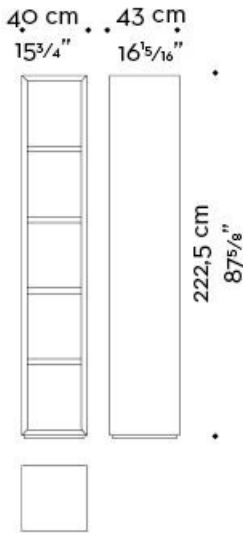

Nightwood

by Davide Sozzi

Schränke / Night Tales / 2016

Nightwood

by Davide Sozzi

Schränke / Night Tales / 2016

Design und Eigenschaften

„Nightwood“ ist ein modulares Bücherregal nach einem Design von Davide Sozzi aus dem Jahr 2016. „Nightwood“ ist Teil der Kollektion „Night Tales“, mit der Promemoria dem Zwielight ein Denkmal setzen möchte. Es ist ein Bücherregal mit einer auf das Wesentliche reduzierten Ästhetik, das einem modernen Geschmack für das Wohnzimmer gerecht wird. „Nightwood“ ist in verschiedenen Holzarten erhältlich und verfügt über Zwischenstücke aus Bronze sowie Nischen mit Stoff oder Leder mit Bronzeprofilen. Vervollständigt wird er durch ein LED-Beleuchtungssystem.

Nightwood

by Davide Sozzi

Schränke / Night Tales / 2016

Abmessungen

unit A-B

spacer

door

chest of drawers