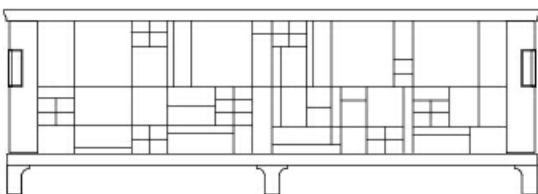

## Abmessungen

# Oolong

by Romeo Sozzi  
Schränke / Milano 2021

326 cm  
128<sup>3</sup>/<sub>8</sub>"

56,5 cm  
22<sup>1</sup>/<sub>4</sub>"

98 cm  
38<sup>9</sup>/<sub>16</sub>"

236 cm  
92<sup>15</sup>/<sub>16</sub>"

56,5 cm  
22<sup>1</sup>/<sub>4</sub>"

98 cm  
38<sup>9</sup>/<sub>16</sub>"

286 cm  
112<sup>5</sup>/<sub>8</sub>"

56,5 cm  
22<sup>1</sup>/<sub>4</sub>"

98 cm  
38<sup>9</sup>/<sub>16</sub>"