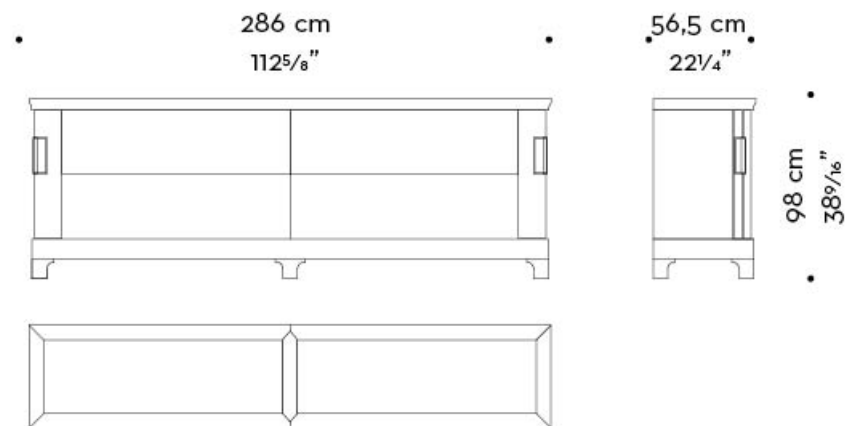

Oolong

by Romeo Sozzi
Schränke

Oolong

by Romeo Sozzi
Schränke

Schwarzer Drache des Westens

„Oolong“ ist ein Lowboard mit Schiebetüren. Die Gestaltung des Möbels ist inspiriert von der chinesischen Teezeremonie, bei der ein besonderes Augenmerk auf Details und Gesten liegt. Die Grundstruktur ist aus Holz (diverse Holzarten erhältlich), die Regale und Schubladen verfügen über Lederfronten und Bronzegriffe. Es gibt zahlreiche individuelle Anpassungsmöglichkeiten, wie LED-Beleuchtung, Türen und Oberteil in Stoff- oder Lederausführung.

Oolong

by Romeo Sozzi

Schränke

Abmessungen

Oolong

by Romeo Sozzi
Schränke