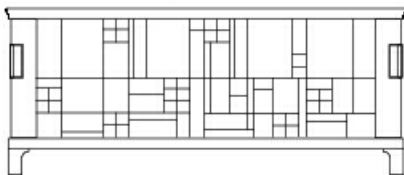

## Abmessungen

# Oolong

by Romeo Sozzi  
Schränke / Milano 2021

326 cm  
128<sup>3</sup>/<sub>8</sub>"

56,5 cm  
22<sup>1</sup>/<sub>4</sub>"

98 cm  
38<sup>9</sup>/<sub>16</sub>"

236 cm  
92<sup>15</sup>/<sub>16</sub>"

56,5 cm  
22<sup>1</sup>/<sub>4</sub>"

98 cm  
38<sup>9</sup>/<sub>16</sub>"

286 cm  
112<sup>5</sup>/<sub>8</sub>"

56,5 cm  
22<sup>1</sup>/<sub>4</sub>"

98 cm  
38<sup>9</sup>/<sub>16</sub>"