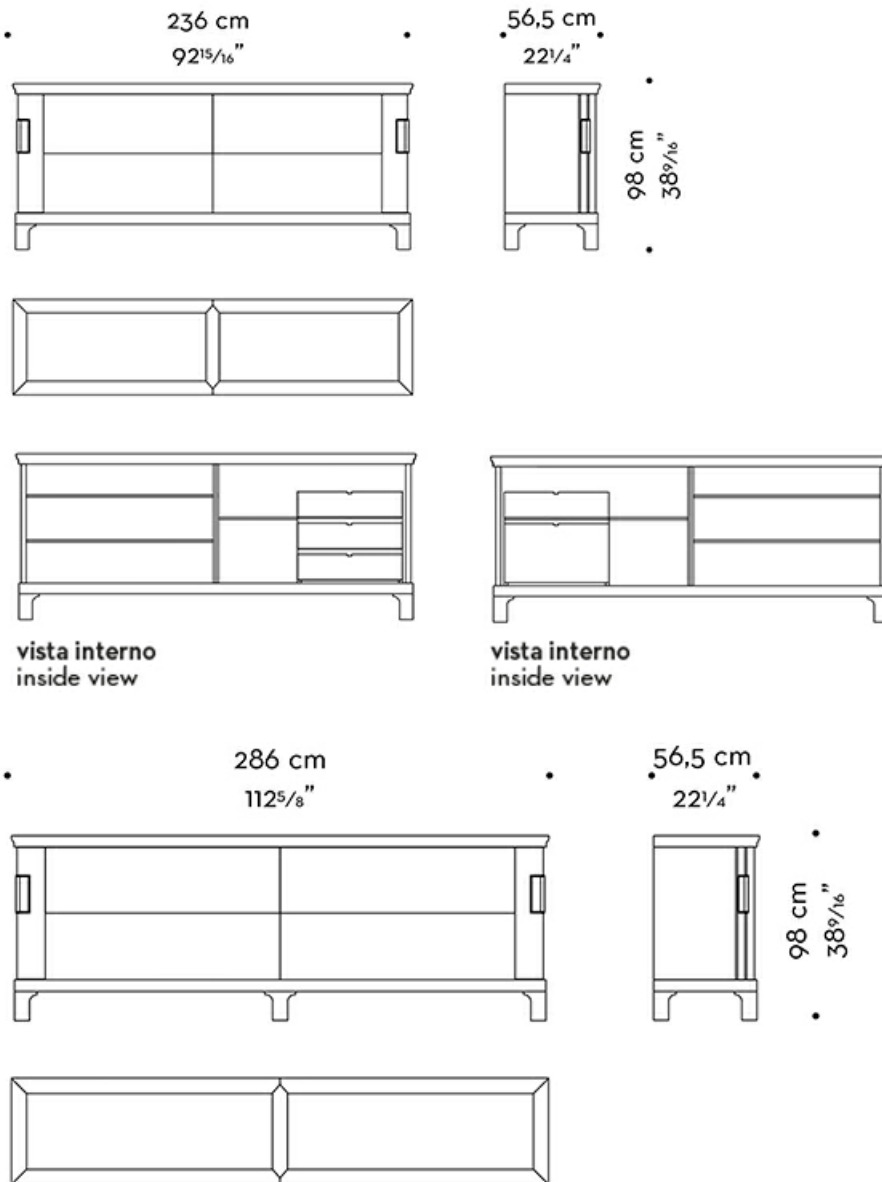

## Schwarzer Drache des Westens

„Oolong“ ist ein Lowboard mit Schiebetüren. Die Gestaltung des Möbels ist inspiriert von der chinesischen Teezeremonie, bei der ein besonderes Augenmerk auf Details und Gesten liegt. Die Grundstruktur ist aus Holz (diverse Holzarten erhältlich) mit Glasböden. Erhältlich mit LED-Beleuchtung, Schubladenfronten und Fachböden mit Lederbezug.

## Abmessungen

# Oolong

by Romeo Sozzi  
Schränke / Milano 2021

326 cm  
128<sup>3</sup>/<sub>8</sub>"

56,5 cm  
22<sup>1</sup>/<sub>4</sub>"

98 cm  
38<sup>9</sup>/<sub>16</sub>"

236 cm  
92<sup>15</sup>/<sub>16</sub>"

56,5 cm  
22<sup>1</sup>/<sub>4</sub>"

98 cm  
38<sup>9</sup>/<sub>16</sub>"

286 cm  
112<sup>5</sup>/<sub>8</sub>"

56,5 cm  
22<sup>1</sup>/<sub>4</sub>"

98 cm  
38<sup>9</sup>/<sub>16</sub>"