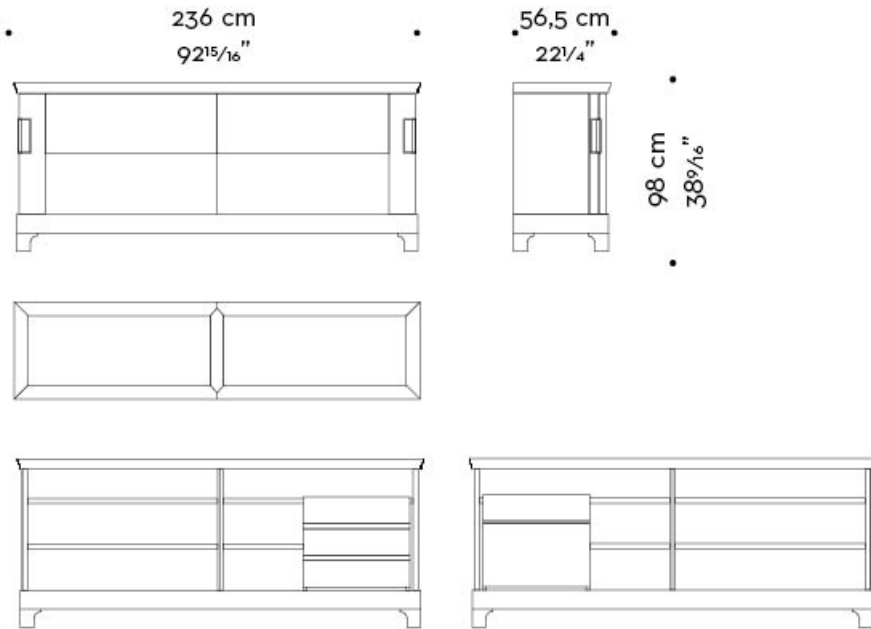

Oolong

by Romeo Sozzi
Schränke

Oolong

by Romeo Sozzi
Schränke

Schwarzer Drache des Westens

„Oolong“ ist ein Lowboard mit Schiebetüren. Die Gestaltung des Möbels ist inspiriert von der chinesischen Teezeremonie, bei der ein besonderes Augenmerk auf Details und Gesten liegt. Die Grundstruktur ist aus Holz (diverse Holzarten erhältlich), die Regale und Schubladen verfügen über Lederfronten und Bronzegriffe. Es gibt zahlreiche individuelle Anpassungsmöglichkeiten, wie LED-Beleuchtung, Türen und Oberteil in Stoff- oder Lederausführung.

Oolong

by Romeo Sozzi

Schränke

Abmessungen

Oolong

by Romeo Sozzi
Schränke