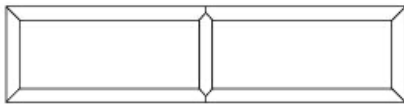

Oolong

by Romeo Sozzi
Schränke / Milano 2021

326 cm
128³/₈"

56,5 cm
22¹/₄"

98 cm
38⁹/₁₆"

236 cm
92¹⁵/₁₆"

56,5 cm
22¹/₄"

98 cm
38⁹/₁₆"

286 cm
112⁵/₈"

56,5 cm
22¹/₄"

98 cm
38⁹/₁₆"