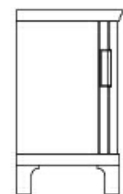

## Abmessungen

# Oolong

by Romeo Sozzi  
Schränke / Milano 2021

326 cm  
128<sup>3</sup>/<sub>8</sub>"

56,5 cm  
22<sup>1</sup>/<sub>4</sub>"

98 cm  
38<sup>9</sup>/<sub>16</sub>"

236 cm  
92<sup>15</sup>/<sub>16</sub>"

56,5 cm  
22<sup>1</sup>/<sub>4</sub>"

98 cm  
38<sup>9</sup>/<sub>16</sub>"

286 cm  
112<sup>5</sup>/<sub>8</sub>"

56,5 cm  
22<sup>1</sup>/<sub>4</sub>"

98 cm  
38<sup>9</sup>/<sub>16</sub>"