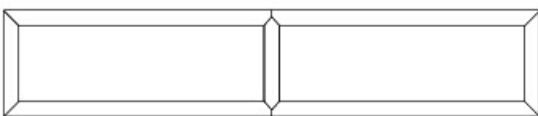

# Oolong

by Romeo Sozzi  
Schränke / Milano 2021

326 cm  
128<sup>3</sup>/<sub>8</sub>"

56,5 cm  
22<sup>1</sup>/<sub>4</sub>"

98 cm  
38<sup>9</sup>/<sub>16</sub>"

236 cm  
92<sup>15</sup>/<sub>16</sub>"

56,5 cm  
22<sup>1</sup>/<sub>4</sub>"

98 cm  
38<sup>9</sup>/<sub>16</sub>"

286 cm  
112<sup>5</sup>/<sub>8</sub>"

56,5 cm  
22<sup>1</sup>/<sub>4</sub>"

98 cm  
38<sup>9</sup>/<sub>16</sub>"