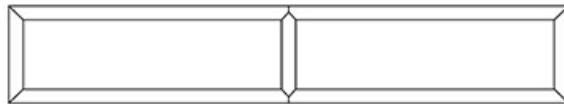

## Abmessungen

# Oolong

by Romeo Sozzi  
Schränke / Milano 2021

326 cm  
128<sup>3</sup>/<sub>8</sub>"

56,5 cm  
22<sup>1</sup>/<sub>4</sub>"

98 cm  
38<sup>9</sup>/<sub>16</sub>"

236 cm  
92<sup>15</sup>/<sub>16</sub>"

56,5 cm  
22<sup>1</sup>/<sub>4</sub>"