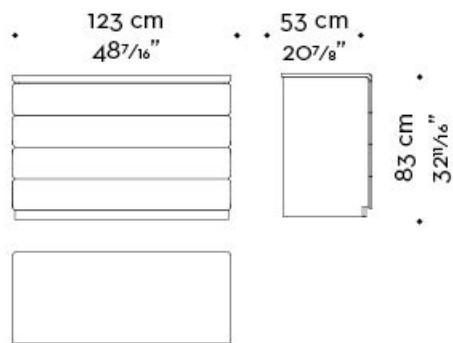

Orione

by Romeo Sozzi
Schränke

Orione

by Romeo Sozzi
Schränke

Einfache Linienführung, wertvolle Bezüge

„Orione“ ist eine Kommode aus Holz mit Schubladenfronten in Leder. Besonders kostbar ist die Ausführung mit vollständigem Lederbezug. Besonders wertvoll sind die Ausführungen komplett mit Leder bezogen oder mit Platte und Schubladenfronten in gehämmelter Bronze.

Orione

by Romeo Sozzi
Schränke

Abmessungen

top e frontali cassetti in pelle
top and drawer fronts in leather

top e frontali cassetti in bronzo martellato
top and drawer fronts in hammered bronze