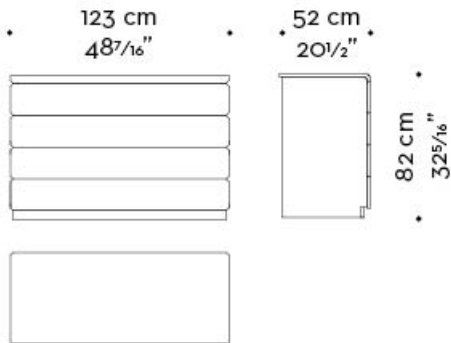

Orione

by Romeo Sozzi
Schränke

Orione

by Romeo Sozzi
Schränke

Einfache Linienführung, wertvolle Bezüge

„Orione“ ist eine Kommode aus Holz mit Schubladenfronten in Leder. Besonders kostbar ist die Ausführung mit vollständigem Lederbezug. Besonders wertvoll sind die Ausführungen komplett mit Leder bezogen oder mit Platte und Schubladenfronten in gehämmelter Bronze.

Orione

by Romeo Sozzi
Schränke

Abmessungen

top e frontali cassetti in pelle
top and drawer fronts in leather

top e frontali cassetti in bronzo martellato
top and drawer fronts in hammered bronze