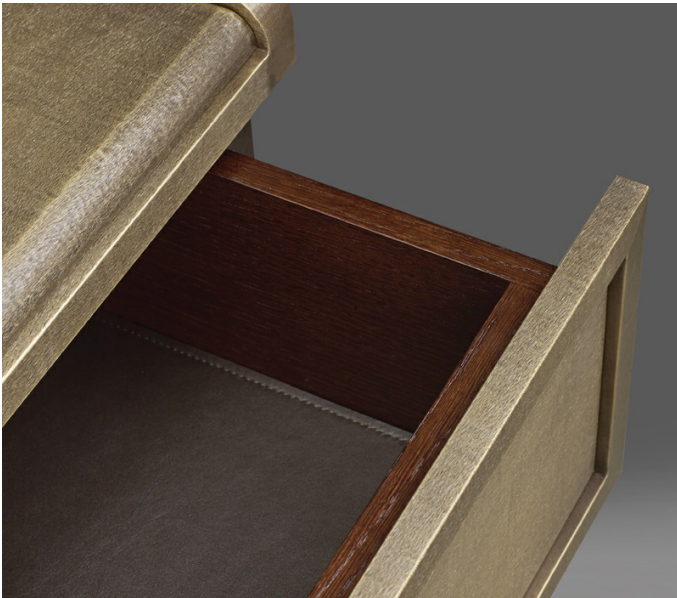

Orione

by Romeo Sozzi

Schränke / Sun Tales / 2013

Orione

by Romeo Sozzi

Schränke / Sun Tales / 2013

Einfache Linienführung, wertvolle Bezüge

„Orione“ ist ein Nachttisch aus Eiche mit Schubladenfronten in Leder oder gehämmertem Bronze. Besonders wertvoll sind die komplett mit Leder oder gehämmertem Bronze überzogenen Versionen.

Orione

by Romeo Sozzi
Schränke / Sun Tales / 2013

Abmessungen