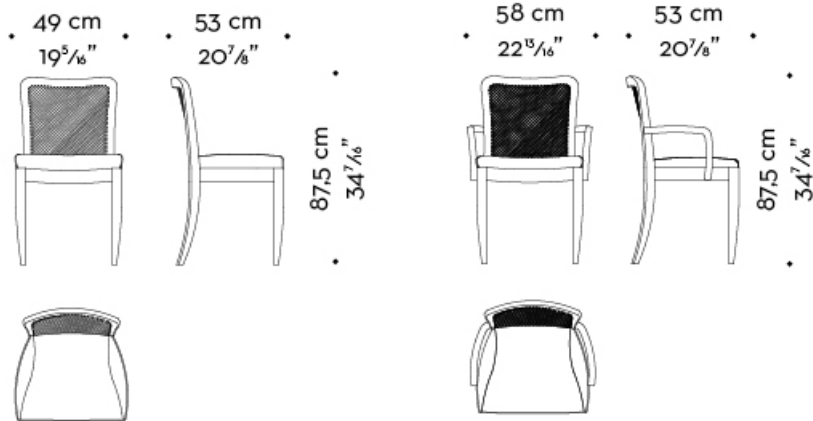

Panama

by Romeo Sozzi

Sitzmöbel / Lake Tales

Panama

by Romeo Sozzi

Sitzmöbel / Lake Tales

Bitte, nehmen Sie Platz!

Der von Romeo Sozzi gestaltete Stuhl „Panama“ ist eines der Kultobjekte unter den Modellen von Promemoria. Er ist in verschiedenen Ausführungen erhältlich. Der Rahmen des Esszimmerstuhls besteht aus gebeiztem Buchenholz und ist mit handgearbeitetem Ledergeflecht in der Rückenlehne ausgestattet. Der Stuhl ist mit oder ohne Armlehnen erhältlich, wobei die Armlehnen mit Ledergeflecht versehen werden können. Er kann mit hoher oder niedriger Rückenlehne und Sitzfläche aus Stoff mit Lederdetails, aber auch ganz aus Leder gefertigt werden. Das Besondere an diesem Stuhl ist das Netzgeflecht, das an die Fischer im Seebecken von Lecco erinnert.

Panama

by Romeo Sozzi
Sitzmöbel / Lake Tales

Abmessungen

PANAMA

PANAMA *low backrest chair*