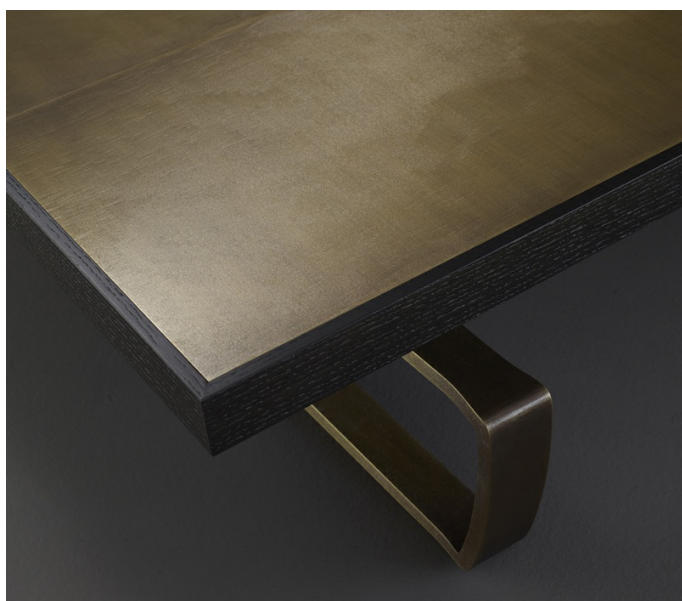

# Saint Moritz

by Romeo Sozzi

Tische

## Balance und Dynamik

Die Linienführung von „Saint Moritz“ erinnert an einen Schlitten. Bei ihm hält sich die Leichtigkeit der Form die Waage mit dem Gewicht und der Beständigkeit des Materials, das Geschichte geschrieben hat: Bronze. Der Couchtisch „Saint Moritz“ verfügt über eine Tischplatte aus Holz, die in verschiedenen Holzarten erhältlich ist, und einen Sockel aus Bronze. Als Inspiration diente hier die stille Dynamik des Winters. Die Tischplatte ist auch mit Einlegearbeiten aus gehämmelter Bronze oder aus Calacatta-Oro-Marmor verfügbar.

# Saint Moritz

by Romeo Sozzi

Tische

Abmessungen