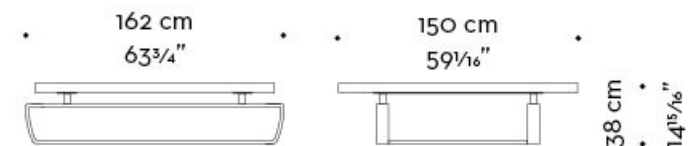

Saint Moritz

by Romeo Sozzi

Tische

Abmessungen