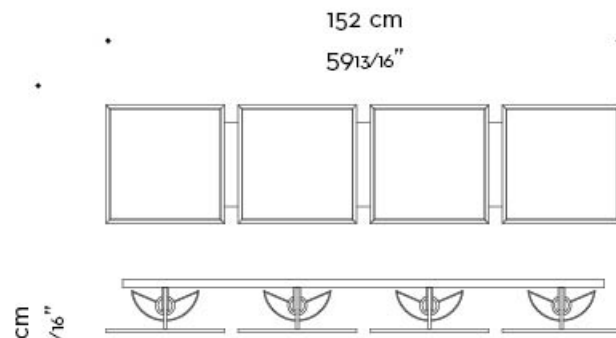

Teresa

by Romeo Sozzi

Leuchten

Abmessungen

2 moduli - 2 elements
versione orizzontale
horizontal version

2 moduli - 2 elements
versione verticale
vertical version

Teresa

by Romeo Sozzi

Leuchten

3 moduli - 3 elements
versione orizzontale
horizontal version

Teresa

by Romeo Sozzi

Leuchten

4 moduli - 4 elements
versione verticale
vertical version

4 moduli - 4 elements
versione orizzontale
horizontal version

4 moduli - 4 elements
versione quadrata
square version

74 cm
29 1/8"

Teresa

by Romeo Sozzi

Leuchten

6 moduli - 6 elements
versione orizzontale
horizontal version

6 moduli - 6 elements
versione verticale
vertical version