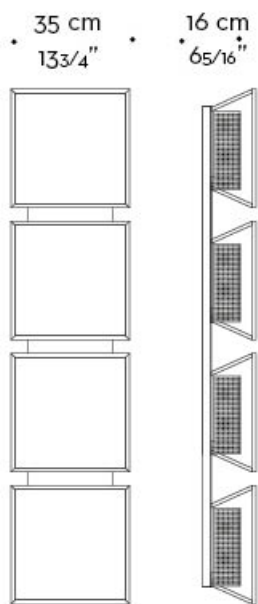

Teresa

by Romeo Sozzi

Leuchten

Abmessungen

2 moduli - 2 elements
versione orizzontale
horizontal version

2 moduli - 2 elements
versione verticale
vertical version

Teresa

by Romeo Sozzi

Leuchten

3 moduli - 3 elements
versione orizzontale
horizontal version

Teresa

by Romeo Sozzi

Leuchten

4 moduli - 4 elements
versione verticale
vertical version

4 moduli - 4 elements
versione orizzontale
horizontal version

4 moduli - 4 elements
versione quadrata
square version

74 cm
29 1/8"

Teresa

by Romeo Sozzi

Leuchten

6 moduli - 6 elements
versione orizzontale
horizontal version

6 moduli - 6 elements
versione verticale
vertical version