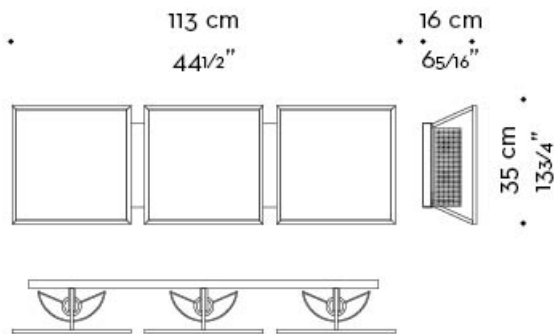

Teresa

by Romeo Sozzi

Leuchten

3 moduli - 3 elements
versione orizzontale
horizontal version