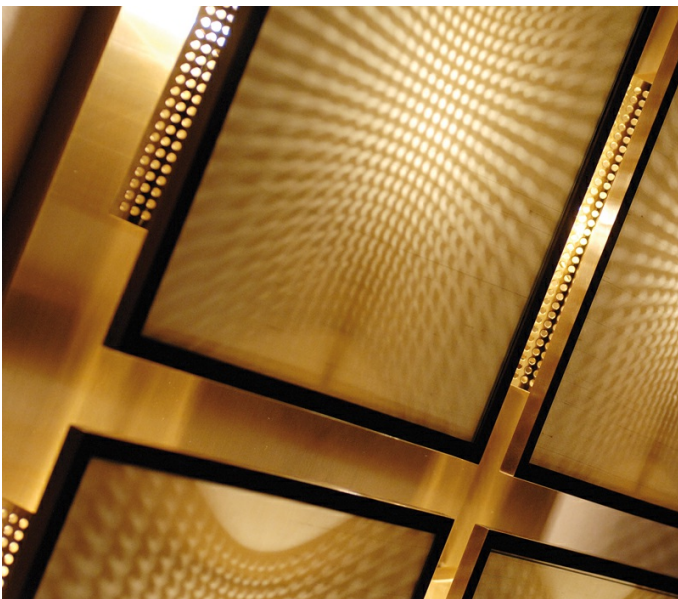

Teresa

by Romeo Sozzi

Leuchten

Teresa

by Romeo Sozzi

Leuchten

Schönheit und Technologie

„Teresa“ ist eine modulare Wandleuchte: Dank ihrer quadratischen Grundform kann sie auf vielfältige Weise kombiniert werden. Die Grundstruktur ist aus dunkler gebürsteter Bronze mit einem Diffusor aus gehärtetem Glas mit einem Einsatz aus Leinen, Baumwolle oder Seide.

Teresa

by Romeo Sozzi

Leuchten

Abmessungen

2 moduli - 2 elements
versione orizzontale
horizontal version

2 moduli - 2 elements
versione verticale
vertical version

Teresa

by Romeo Sozzi