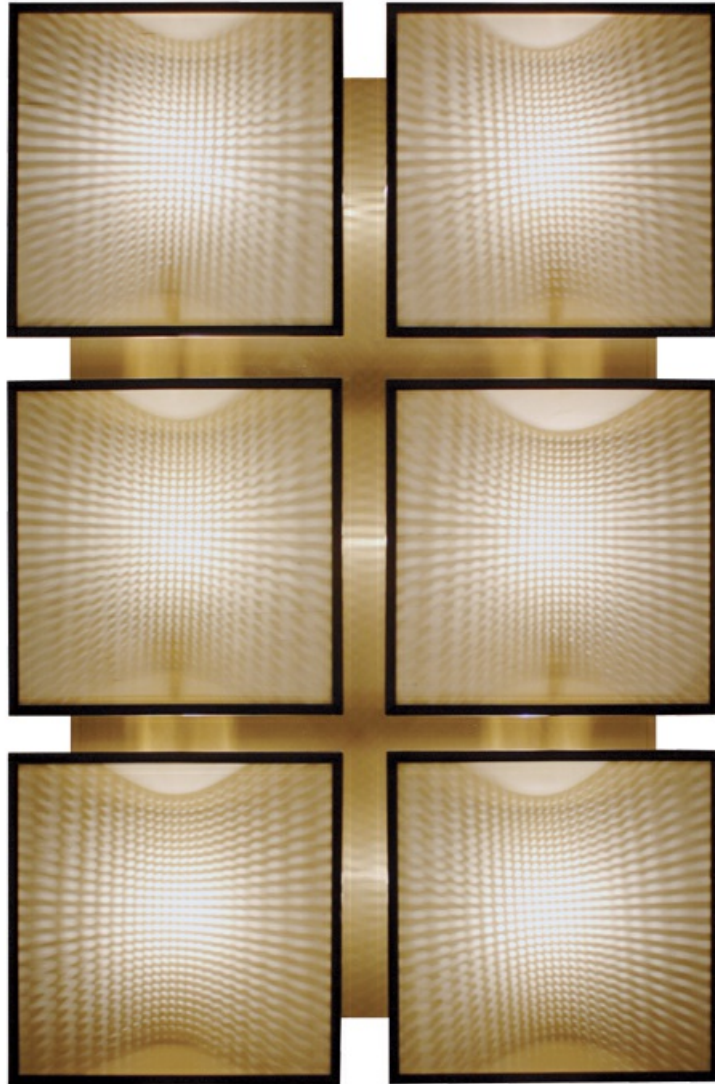

Teresa

by Romeo Sozzi

Leuchten

Teresa

by Romeo Sozzi

Leuchten

Schönheit und Technologie

„Teresa“ ist eine modulare Wandleuchte: Dank ihrer quadratischen Grundform kann sie auf vielfältige Weise kombiniert werden. Die Grundstruktur ist aus dunkler gebürsteter Bronze mit einem Diffusor aus gehärtetem Glas mit einem Einsatz aus Leinen, Baumwolle oder Seide.

Teresa

by Romeo Sozzi

Leuchten

Abmessungen

2 moduli - 2 elements
versione orizzontale
horizontal version

2 moduli - 2 elements
versione verticale
vertical version

Teresa

by Romeo Sozzi

Leuchten

3 moduli - 3 elements
versione orizzontale
horizontal version

Teresa

by Romeo Sozzi

Leuchten

4 moduli - 4 elements
versione verticale
vertical version

4 moduli - 4 elements
versione orizzontale
horizontal version

4 moduli - 4 elements
versione quadrata
square version

74 cm
29 1/8"

Teresa

by Romeo Sozzi

Leuchten

6 moduli - 6 elements
versione orizzontale
horizontal version

6 moduli - 6 elements
versione verticale
vertical version