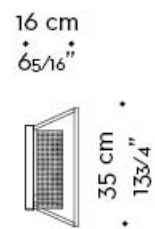

Teresa

by Romeo Sozzi

Leuchten

Abmessungen

2 moduli - 2 elements
versione orizzontale
horizontal version

2 moduli - 2 elements
versione verticale
vertical version

Teresa

by Romeo Sozzi

Leuchten

3 moduli - 3 elements
versione orizzontale
horizontal version

Teresa

by Romeo Sozzi

Leuchten

4 moduli - 4 elements
versione verticale
vertical version

4 moduli - 4 elements
versione orizzontale
horizontal version

4 moduli - 4 elements
versione quadrata
square version

74 cm
29 1/8"

Teresa

by Romeo Sozzi

Leuchten

6 moduli - 6 elements
versione orizzontale
horizontal version

6 moduli - 6 elements
versione verticale
vertical version