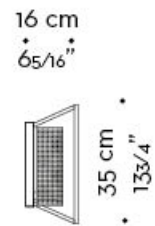

Teresa

by Romeo Sozzi

Leuchten

Abmessungen

2 moduli - 2 elements
versione orizzontale
horizontal version

2 moduli - 2 elements
versione verticale
vertical version

Teresa

by Romeo Sozzi

Leuchten

3 moduli - 3 elements
versione orizzontale
horizontal version

Teresa

by Romeo Sozzi

Leuchten

4 moduli - 4 elements
versione verticale
vertical version

4 moduli - 4 elements
versione orizzontale
horizontal version

4 moduli - 4 elements
versione quadrata
square version

74 cm
29 1/8"

Teresa

by Romeo Sozzi

Leuchten

6 moduli - 6 elements
versione orizzontale
horizontal version

6 moduli - 6 elements
versione verticale
vertical version