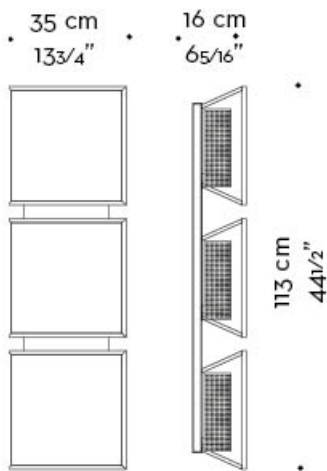

Teresa

by Romeo Sozzi

Leuchten

3 moduli - 3 elements
versione orizzontale
horizontal version