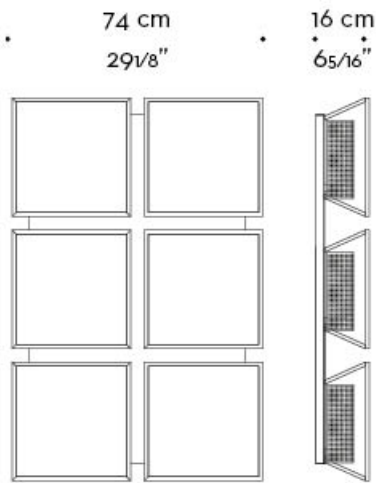

Teresa

by Romeo Sozzi

Leuchten

Abmessungen

2 moduli - 2 elements
versione orizzontale
horizontal version

2 moduli - 2 elements
versione verticale
vertical version

Teresa

by Romeo Sozzi

Leuchten

3 moduli - 3 elements
versione orizzontale
horizontal version

Teresa

by Romeo Sozzi

Leuchten

4 moduli - 4 elements
versione verticale
vertical version

4 moduli - 4 elements
versione orizzontale
horizontal version

4 moduli - 4 elements
versione quadrata
square version

74 cm
29 1/8"

Teresa

by Romeo Sozzi

Leuchten

6 moduli - 6 elements
versione orizzontale
horizontal version

6 moduli - 6 elements
versione verticale
vertical version