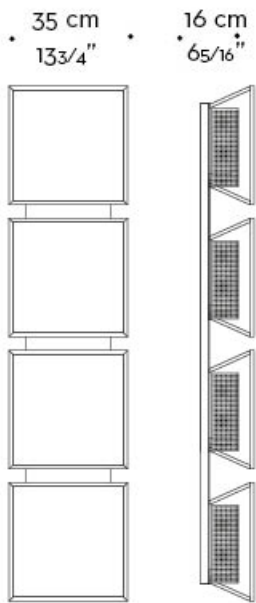

Teresa

by Romeo Sozzi

Leuchten

Abmessungen

2 moduli - 2 elements
versione orizzontale
horizontal version

2 moduli - 2 elements
versione verticale
vertical version

Teresa

by Romeo Sozzi

Leuchten

3 moduli - 3 elements
versione orizzontale
horizontal version

Teresa

by Romeo Sozzi

Leuchten

4 moduli - 4 elements
versione verticale
vertical version

4 moduli - 4 elements
versione orizzontale
horizontal version

4 moduli - 4 elements
versione quadrata
square version

74 cm
29 1/8"

Teresa

by Romeo Sozzi

Leuchten

6 moduli - 6 elements
versione orizzontale
horizontal version

6 moduli - 6 elements
versione verticale
vertical version