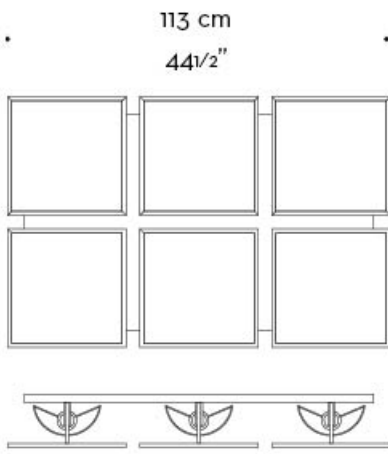

Teresa

by Romeo Sozzi

Leuchten

Abmessungen

2 moduli - 2 elements
versione orizzontale
horizontal version

2 moduli - 2 elements
versione verticale
vertical version

Teresa

by Romeo Sozzi

Leuchten

3 moduli - 3 elements
versione orizzontale
horizontal version

Teresa

by Romeo Sozzi

Leuchten

4 moduli - 4 elements
versione verticale
vertical version

4 moduli - 4 elements
versione orizzontale
horizontal version

4 moduli - 4 elements
versione quadrata
square version

74 cm
29 1/8"

Teresa

by Romeo Sozzi

Leuchten

6 moduli - 6 elements
versione orizzontale
horizontal version

6 moduli - 6 elements
versione verticale
vertical version