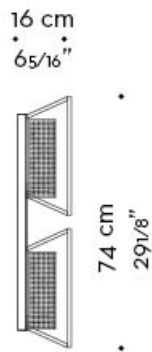

Teresa

by Romeo Sozzi

Leuchten

Abmessungen

2 moduli - 2 elements
versione orizzontale
horizontal version

2 moduli - 2 elements
versione verticale
vertical version

Teresa

by Romeo Sozzi

4 moduli - 4 elements
versione quadrata
square version

74 cm
29 1/8"

Teresa

by Romeo Sozzi

Leuchten

6 moduli - 6 elements
versione orizzontale
horizontal version

6 moduli - 6 elements
versione verticale
vertical version