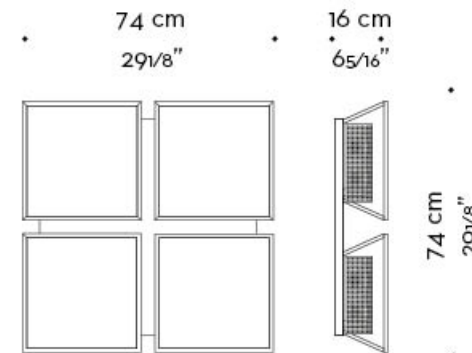

Teresa

by Romeo Sozzi

Leuchten

Abmessungen

2 moduli - 2 elements
versione orizzontale
horizontal version

2 moduli - 2 elements
versione verticale
vertical version

Teresa

by Romeo Sozzi

Leuchten

3 moduli - 3 elements
versione orizzontale
horizontal version

Teresa

by Romeo Sozzi

Leuchten

4 moduli - 4 elements
versione verticale
vertical version

4 moduli - 4 elements
versione orizzontale
horizontal version

4 moduli - 4 elements
versione quadrata
square version

74 cm
29 1/8"

Teresa

by Romeo Sozzi

Leuchten

6 moduli - 6 elements
versione orizzontale
horizontal version

6 moduli - 6 elements
versione verticale
vertical version