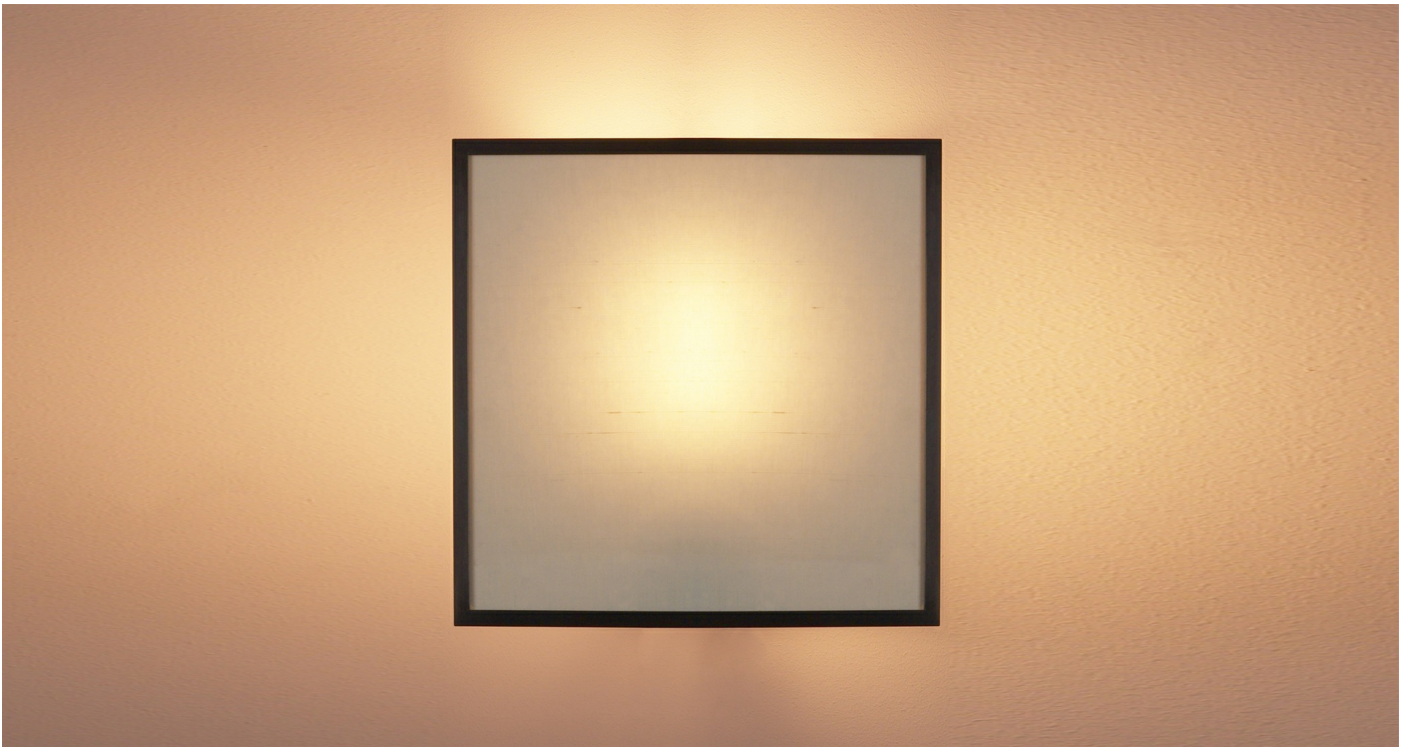

Teresa

by Romeo Sozzi

Leuchten

Teresa

by Romeo Sozzi

Leuchten

Schönheit und Technologie

„Teresa“ ist eine modulare Wandleuchte: Dank ihrer quadratischen Grundform kann sie auf vielfältige Weise kombiniert werden. Die Grundstruktur ist aus dunkler gebürsteter Bronze mit einem Diffusor aus gehärtetem Glas mit einem Einsatz aus Leinen, Baumwolle oder Seide.

Teresa

by Romeo Sozzi

Leuchten

Abmessungen

2 moduli - 2 elements
versione orizzontale
horizontal version

2 moduli - 2 elements
versione verticale
vertical version

Teresa

by Romeo Sozzi

4 moduli - 4 elements
versione quadrata
square version

74 cm
29 1/8"

Teresa

by Romeo Sozzi

Leuchten

6 moduli - 6 elements
versione orizzontale
horizontal version

6 moduli - 6 elements
versione verticale
vertical version