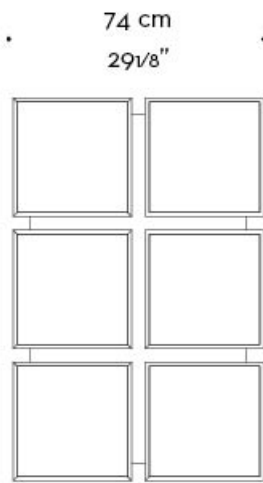

Teresa

by Romeo Sozzi

Leuchten

Abmessungen

2 moduli - 2 elements
versione orizzontale
horizontal version

2 moduli - 2 elements
versione verticale
vertical version

Teresa

by Romeo Sozzi

Leuchten

3 moduli - 3 elements
versione orizzontale
horizontal version

Teresa

by Romeo Sozzi

Leuchten

4 moduli - 4 elements
versione verticale
vertical version

4 moduli - 4 elements
versione orizzontale
horizontal version

4 moduli - 4 elements
versione quadrata
square version

74 cm
29 1/8"

Teresa

by Romeo Sozzi

Leuchten

6 moduli - 6 elements
versione orizzontale
horizontal version

6 moduli - 6 elements
versione verticale
vertical version