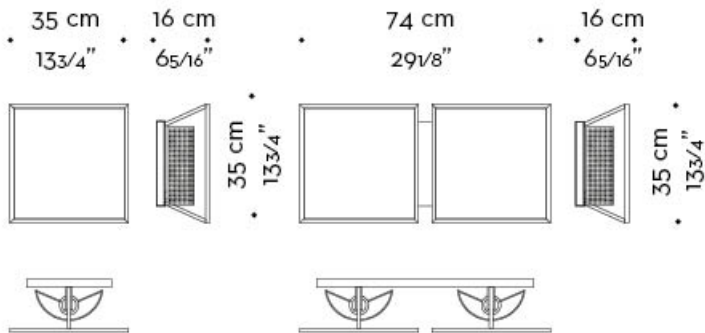

Teresa

by Romeo Sozzi

Leuchten

Abmessungen

2 moduli - 2 elements
versione orizzontale
horizontal version

2 moduli - 2 elements
versione verticale
vertical version

Teresa

by Romeo Sozzi

4 moduli - 4 elements
versione quadrata
square version

74 cm
29 1/8"

Teresa

by Romeo Sozzi

Leuchten

6 moduli - 6 elements
versione orizzontale
horizontal version

6 moduli - 6 elements
versione verticale
vertical version