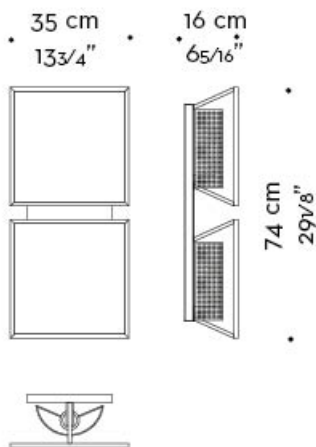

Teresa

by Romeo Sozzi

Leuchten

Abmessungen

2 moduli - 2 elements
versione orizzontale
horizontal version

2 moduli - 2 elements
versione verticale
vertical version

Teresa

by Romeo Sozzi

4 moduli - 4 elements
versione quadrata
square version

74 cm
29 1/8"

Teresa

by Romeo Sozzi

Leuchten

6 moduli - 6 elements
versione orizzontale
horizontal version

6 moduli - 6 elements
versione verticale
vertical version