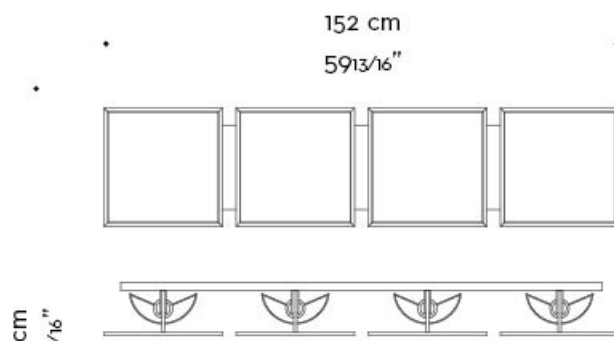

Teresa

by Romeo Sozzi

Leuchten

Abmessungen

2 moduli - 2 elements
versione orizzontale
horizontal version

2 moduli - 2 elements
versione verticale
vertical version

Teresa

by Romeo Sozzi

Leuchten

3 moduli - 3 elements
versione orizzontale
horizontal version

Teresa

by Romeo Sozzi

Leuchten

4 moduli - 4 elements
versione verticale
vertical version

4 moduli - 4 elements
versione orizzontale
horizontal version

4 moduli - 4 elements
versione quadrata
square version

74 cm
29 1/8"

Teresa

by Romeo Sozzi

Leuchten

6 moduli - 6 elements
versione orizzontale
horizontal version

6 moduli - 6 elements
versione verticale
vertical version