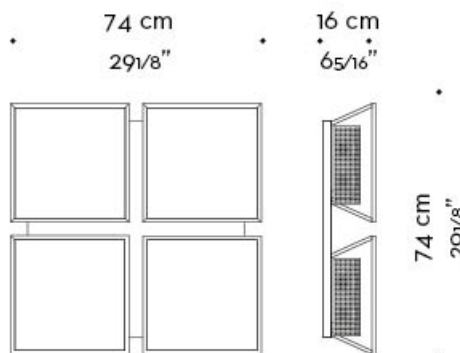

Teresa

by Romeo Sozzi

Leuchten

Abmessungen

2 moduli - 2 elements
versione orizzontale
horizontal version

2 moduli - 2 elements
versione verticale
vertical version

Teresa

by Romeo Sozzi

Leuchten

3 moduli - 3 elements
versione orizzontale
horizontal version

Teresa

by Romeo Sozzi

Leuchten

4 moduli - 4 elements
versione verticale
vertical version

4 moduli - 4 elements
versione orizzontale
horizontal version

4 moduli - 4 elements
versione quadrata
square version

74 cm
29 1/8"

Teresa

by Romeo Sozzi

Leuchten

6 moduli - 6 elements
versione orizzontale
horizontal version

6 moduli - 6 elements
versione verticale
vertical version