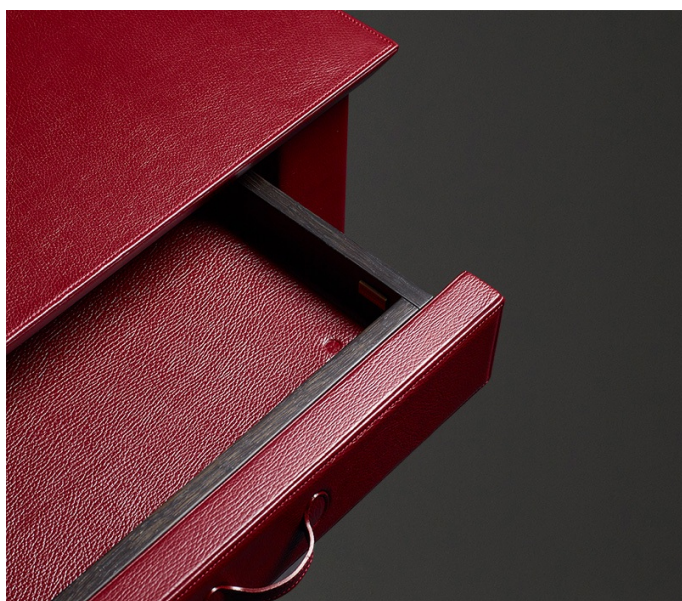

## Der Luxus steckt im Detail

„Theo“ ist ein Beistelltisch mit Schublade. Er ist komplett mit Stoff oder Leder bezogen. Einen angenehmen Kontrast dazu bilden die Füße und Knäufe aus Bronze. Erhältlich mit Bezug und Griffen aus Leder.