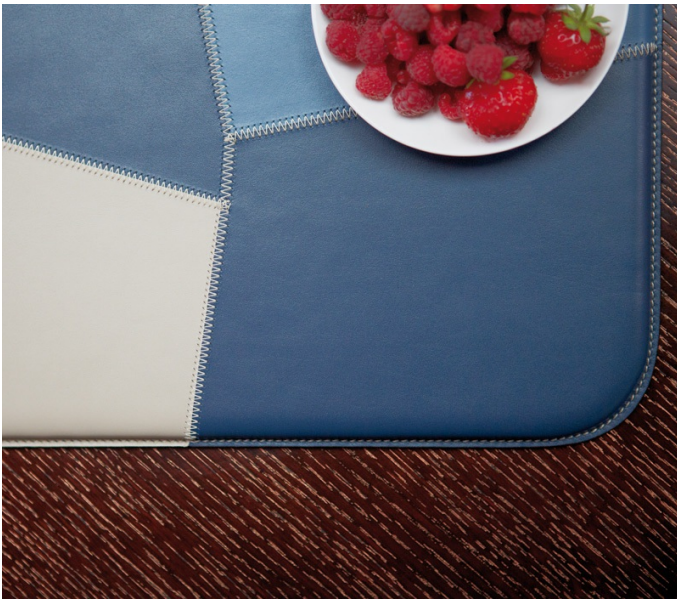

Tovaglietta americana patchwork

by Romeo Sozzi

Objekte

Tovaglietta americana patchwork

by Romeo Sozzi

Objekte

Ceci n'est pas un objet

Die Einrichtungsaccessoires von Promemoria sind viel mehr als einfach nur Gegenstände für das Zuhause: Sie sind kleine stilistische Akzente, die Romeo Sozzis Bild des täglichen Lebens abrunden. Das Patchwork-Platzdeckchen „Tovaglietta Americana Patchwork“ kombiniert unterschiedliche Lederfarben - genau wie auf der Palette eines Malers die Nuancen kombiniert und gemischt werden und dadurch Welten und Szenarien entstehen, wo vorher nur Monotonie herrschte. Die Struktur des Platzdeckchens, die durch äußerst geschickte Handwerkskunst erreicht wird, macht diesen Gegenstand noch edler.

Tovaglietta americana patchwork

by Romeo Sozzi

Objekte

Abmessungen