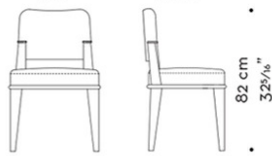

Vespertine

by Romeo Sozzi

Sitzmöbel / Night Tales / 2016

Abmessungen

VESPERTINE

mod.A1

• 50 cm
19¹¹/₁₆"

• 56 cm
22¹/₁₆"

mod.A2

• 61 cm
24"

• 58 cm
22¹³/₁₆"

mod.B1

• 55 cm
21⁵/₈"

• 58 cm
22¹³/₁₆"

mod.B2

• 61 cm
24"

• 58 cm
22¹³/₁₆"