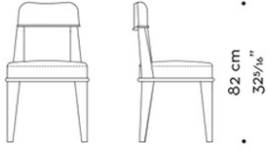

Vespertine

by Romeo Sozzi

Sitzmöbel / Night Tales / 2016

Abmessungen

VESPERTINE

mod.A1

• 50 cm
19¹¹/₁₆"

• 56 cm
22¹/₁₆"

mod.A2

• 61 cm
24"

• 58 cm
22¹³/₁₆"

mod.B1

• 55 cm
21⁵/₈"

• 58 cm
22¹³/₁₆"

mod.B2

• 61 cm
24"

• 58 cm
22¹³/₁₆"