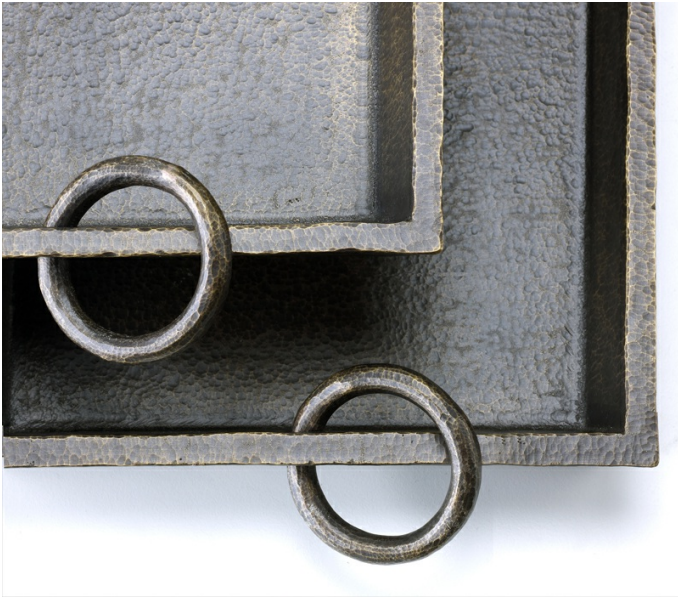

Vuotatasche Bronzo

by Romeo Sozzi

Objekte

Vuotatasche Bronzo

by Romeo Sozzi

Objekte

Ceci n'est pas un objet

Die Einrichtungsaccessoires von Promemoria sind viel mehr als einfach nur Gegenstände für das Zuhause: Sie sind kleine stilistische Akzente, die Romeo Sozzis Bild des täglichen Lebens abrunden. „Vuotatasche“ ist eine kleine Ablage aus Bronzeguss.

Vuotatasche Bronzo

by Romeo Sozzi

Objekte

Abmessungen