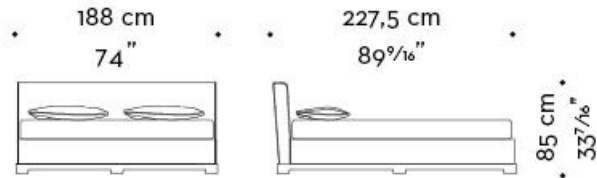

Wanda

by Romeo Sozzi

Betten

Wanda

by Romeo Sozzi

Betten

Ruhe und Erholung

„Wanda“ ist ein Doppelbett im minimalistischen Stil. Charakteristisch für dieses Bett ist das Betthaupt, das in verschiedenen Ausführungen erhältlich ist: hoch oder niedrig, mit oder ohne Fußteil, Stoff- oder Lederverkleidung. Der Rahmen ist aus Buchenholz, es ist aber auch ganz mit Stoff- oder Lederverkleidung erhältlich. Mit zwei LED-Leuchten für das Betthaupt erhältlich. „Wanda“ ist Teil der gleichnamigen Polstermöbelserie.

Wanda

by Romeo Sozzi

Betten

Abmessungen

WANDA 02

mod. A
letto-testata bassa - bed-low headboard

mod. B
letto-testata bassa-pediera - bed-low headboard-footboard

mod. C
letto-testata alta - bed-high headboard