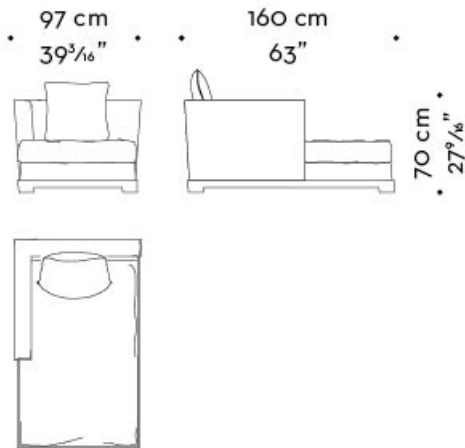

Wanda

by Romeo Sozzi
Sofas und Sessel

Wanda

by Romeo Sozzi
Sofas und Sessel

Komfort und Entspannung

Entspannung in all ihren Formen, fast wie eine Liebkosung: So verwöhnt uns die geräumige, weiche Chaiselongue-Dormeuse „Wanda“. „Wanda“ hat einen Sockel aus Buchenholz und einen nicht abnehmbaren Stoffbezug. Mit vollständig stoffbezogenem Sockel erhältlich. Die Chaiselongue-Dormeuse gehört zur im selben Design gestalteten Polstermöbelserie „Wanda“.

Wanda

by Romeo Sozzi
Sofas und Sessel

Abmessungen

chaise longue dx

chaise longue sx

dormeuse