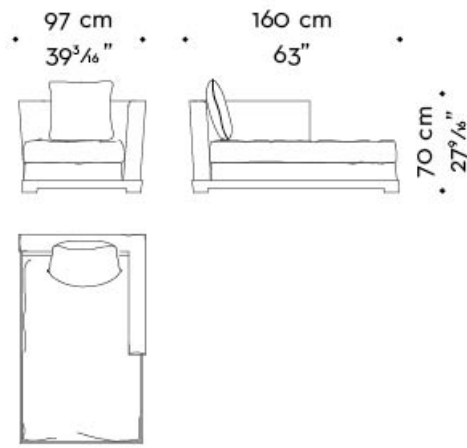

Wanda

by Romeo Sozzi
Sofas und Sessel

Abmessungen

chaise longue dx

chaise longue sx

dormeuse