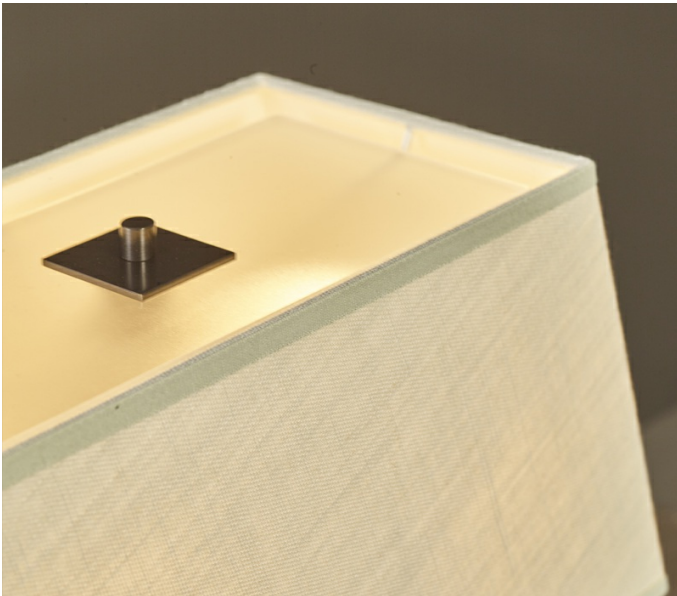

Warry Bronzo

by Romeo Sozzi

Leuchten

Warry Bronzo

by Romeo Sozzi

Leuchten

Schönheit und Technologie

Die klaren, geometrischen Formen der Tischleuchte „Warry Bronzo“ werden durch eine edle Verarbeitung und exquisite Details sanft kontrastiert. Die Grundstruktur ist aus dunkler gebürsteter Bronze, der Lampenschirm aus Leinen, Baumwolle oder Seide mit handgenähter Borte. Berührungsschalter. LED-Beleuchtung mit ICOSAEDRO-Technologie.

Warry Bronzo

by Romeo Sozzi

Leuchten

Abmessungen