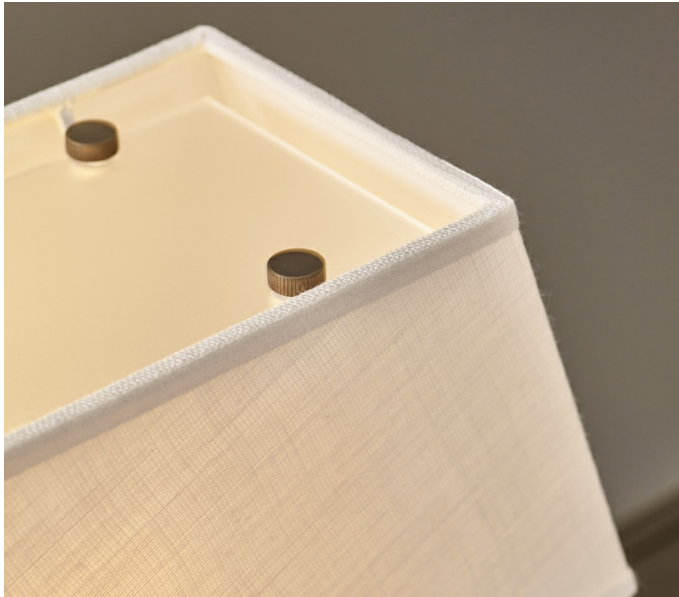

Warry

by Romeo Sozzi

Leuchten

Warry

by Romeo Sozzi

Leuchten

Schönheit und Technologie

Die klaren, geometrischen Formen der Tischleuchte „Warry“ werden durch eine edle Verarbeitung und exquisite Details sanft kontrastiert. Die Grundstruktur ist aus Ebenholz, die Details aus dunkler gebürsteter Bronze. Der Lampenschirm mit handgenähter Borte ist in Leinen, Baumwolle oder Seide erhältlich.

Warry

by Romeo Sozzi

Leuchten

Abmessungen