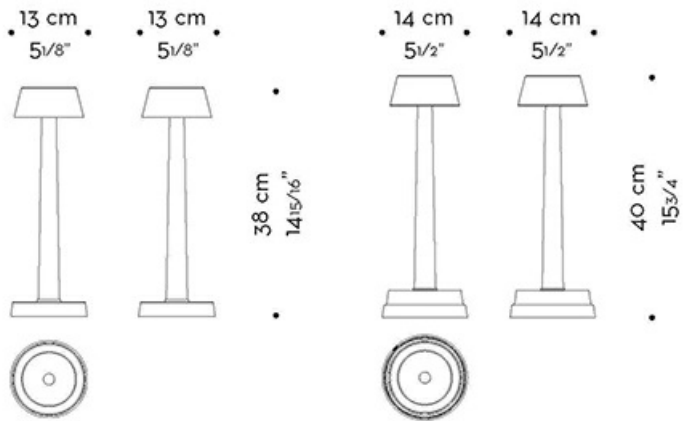

Will o' Wisp

by Romeo Sozzi

Leuchten / 2018

Will o' Wisp

by Romeo Sozzi

Leuchten / 2018

Licht und Design

„Will o' Wisp“ ist eine Tischleuchte, die durch ihr schlichtes Design, ihre kompakten Abmessungen und ihre technologische Ausstattung überzeugt. Die Aluminiumstruktur der Leuchte ist in drei Farben erhältlich: Gold, Silber und Bronze. Ein Diffusor aus opalfarbigem Polycarbonat komplettiert das Design. Die Leuchte ist kabellos und wird über einen Berührungsschalter im Sockel ein- und ausgeschaltet. Zudem ist das Licht dimmbar bis zu einer Lichtstärke von 15 %.

Will o' Wisp

by Romeo Sozzi

Leuchten / 2018

Abmessungen

con base ricarica
with charging base