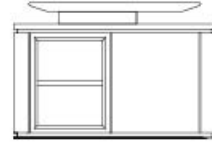

Dimensions

MOD.A

MOD.B

Au Bout de la Nuit

by Davide Sozzi

Writing Desks / Night Tales / 2016

110 cm
43⁵/₁₆"
95 cm
37³/₈"

MOD.C

280 cm
110¹/₄"
230 cm
90⁹/₁₆"

110 cm
43⁵/₁₆"
95 cm
37³/₈"

70 cm
27⁹/₁₆"
75 cm
29¹/₂"

3 cassetti
3 drawers

3 cassetti
3 drawers