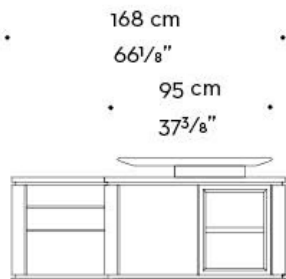

Dimensions

MOD.A

MOD.B

Au Bout de la Nuit

by Davide Sozzi

Writing Desks / Night Tales / 2016

110 cm
43⁵/₁₆"
95 cm
37³/₈"

MOD.C

280 cm
110¹/₄"
230 cm
90⁹/₁₆"

110 cm
43⁵/₁₆"
95 cm
37³/₈"

70 cm
27⁹/₁₆"
75 cm
29¹/₂"

3 cassetti
3 drawers

3 cassetti
3 drawers