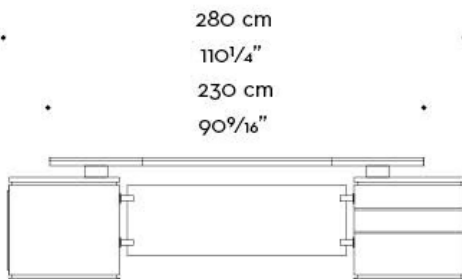

Dimensions

MOD.A

MOD.B

Au Bout de la Nuit

by Davide Sozzi

Writing Desks / Night Tales / 2016

110 cm
43⁵/₁₆"
95 cm
37³/₈"

MOD.C

280 cm
110¹/₄"
230 cm
90⁹/₁₆"

110 cm
43⁵/₁₆"
95 cm
37³/₈"

70 cm
27⁹/₁₆"
75 cm
29¹/₂"

3 cassetti
3 drawers

3 cassetti
3 drawers