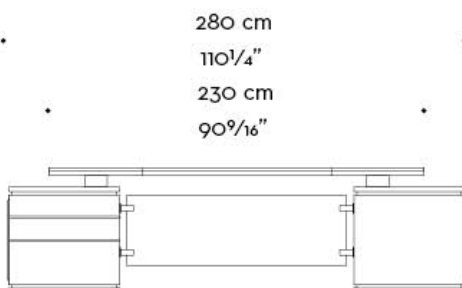

Dimensions

MOD.A

MOD.B

Au Bout de la Nuit

by Davide Sozzi

Writing Desks / Night Tales / 2016

110 cm
43⁵/₁₆"
95 cm
37³/₈"

MOD.C

280 cm
110¹/₄"
230 cm
90⁹/₁₆"

110 cm
43⁵/₁₆"
95 cm
37³/₈"

70 cm
27⁹/₁₆"
75 cm
29¹/₂"

3 cassetti
3 drawers

3 cassetti
3 drawers