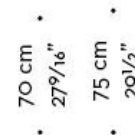

Dimensions

MOD.A

MOD.B

Au Bout de la Nuit

by Davide Sozzi

Writing Desks / Night Tales / 2016

110 cm
43⁵/₁₆"
95 cm
37³/₈"

MOD.C

280 cm
110¹/₄"
230 cm
90⁹/₁₆"

110 cm
43⁵/₁₆"
95 cm
37³/₈"

70 cm
27⁹/₁₆"
75 cm
29¹/₂"

3 cassetti
3 drawers

3 cassetti
3 drawers