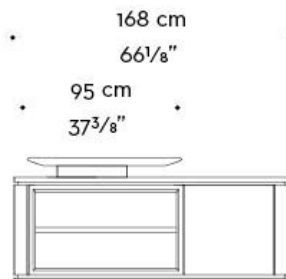

Dimensions

MOD.A

MOD.B

Au Bout de la Nuit

by Davide Sozzi

Writing Desks / Night Tales / 2016

110 cm
43⁵/₁₆"
95 cm
37³/₈"

MOD.C

280 cm
110¹/₄"
230 cm
90⁹/₁₆"

110 cm
43⁵/₁₆"
95 cm
37³/₈"

70 cm
27⁹/₁₆"
75 cm
29¹/₂"

3 cassetti
3 drawers

3 cassetti
3 drawers