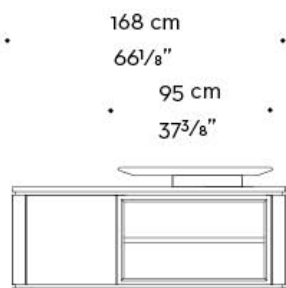

Dimensions

MOD.A

MOD.B

Au Bout de la Nuit

by Davide Sozzi

Writing Desks / Night Tales / 2016

110 cm
43⁵/₁₆"
95 cm
37³/₈"

MOD.C

280 cm
110¹/₄"
230 cm
90⁹/₁₆"

110 cm
43⁵/₁₆"
95 cm
37³/₈"

70 cm
27⁹/₁₆"
75 cm
29¹/₂"

3 cassetti
3 drawers

3 cassetti
3 drawers