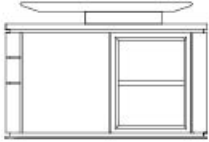

Dimensions

MOD.A

MOD.B

Au Bout de la Nuit

by Davide Sozzi

Writing Desks / Night Tales / 2016

110 cm
43⁵/₁₆"
95 cm
37³/₈"

MOD.C

280 cm
110¹/₄"
230 cm
90⁹/₁₆"

110 cm
43⁵/₁₆"
95 cm
37³/₈"

70 cm
27⁹/₁₆"
75 cm
29¹/₂"

3 cassetti
3 drawers

3 cassetti
3 drawers