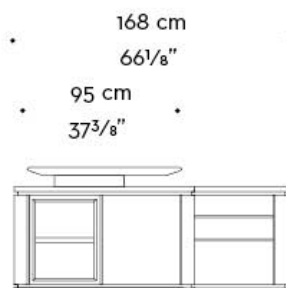

Dimensions

MOD.A

MOD.B

Au Bout de la Nuit

by Davide Sozzi

Writing Desks / Night Tales / 2016

110 cm
43⁵/₁₆"
95 cm
37³/₈"

MOD.C

280 cm
110¹/₄"
230 cm
90⁹/₁₆"

110 cm
43⁵/₁₆"
95 cm
37³/₈"

70 cm
27⁹/₁₆"
75 cm
29¹/₂"

3 cassetti
3 drawers

3 cassetti
3 drawers