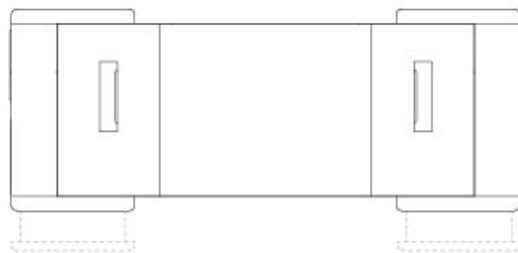

Dimensions

MOD.A

MOD.B

Au Bout de la Nuit

by Davide Sozzi

Writing Desks / Night Tales / 2016

110 cm
43⁵/₁₆"
95 cm
37³/₈"

MOD.C

280 cm
110¹/₄"
230 cm
90⁹/₁₆"

110 cm
43⁵/₁₆"
95 cm
37³/₈"

70 cm
27⁹/₁₆"
75 cm
29¹/₂"

3 cassetti
3 drawers

3 cassetti
3 drawers