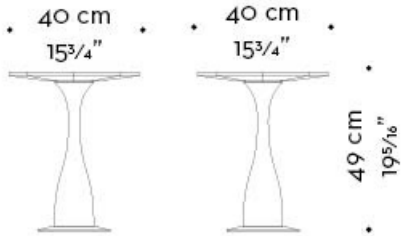

## Dimensions

**top e profilo in  
bronzo scuro liscio**  
top and edge in  
smooth dark bronze

**top in pelle con  
profilo in bronzo  
scuro liscio**  
top in leather  
with smooth dark  
bronze edge

**top e profilo in  
bronzo scuro liscio**  
top and edge in  
smooth dark bronze