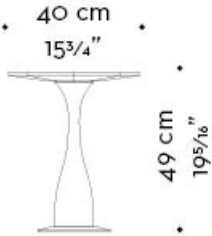

## Dimensions

**top e profilo in  
bronzo scuro liscio**  
top and edge in  
smooth dark bronze

**top in pelle con  
profilo in bronzo  
scuro liscio**  
top in leather  
with smooth dark  
bronze edge

**top e profilo in  
bronzo scuro liscio**  
top and edge in  
smooth dark bronze