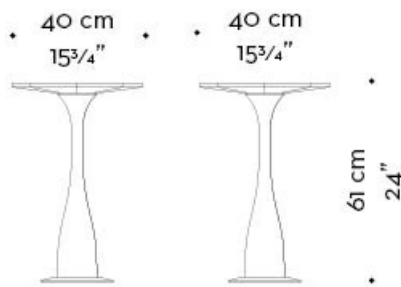

## Dimensions

**top e profilo in  
bronzo scuro liscio**  
top and edge in  
smooth dark bronze

**top in pelle con  
profilo in bronzo  
scuro liscio**  
top in leather  
with smooth dark  
bronze edge

**top e profilo in  
bronzo scuro liscio**  
top and edge in  
smooth dark bronze